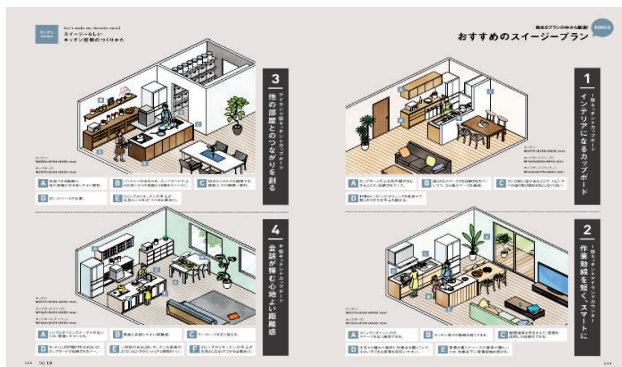

Pick up | スージーらしいキッチン空間のつくりかた

食事にまつわる家事がつまっているキッチン空間は、毎日の使い方や家族構成によってさまざまなかたちが考えられます。大切なのは料理の手順を考慮し、自分や家族にぴったりのキッチンの「基本レイアウト」と、カップボードの配置などを考慮した「収納」をしっかりと考えること。スージーカタログでは数あるプランの中から厳選したおすすめのスージープランをご紹介します！

ぜひ理想のライフスタイルを描きながら、お気に入りのスージーを見つけてください ▶

<https://www.catalabo.org/iportal/cv.do?c=81217530000&pg=51&v=CATALABO>