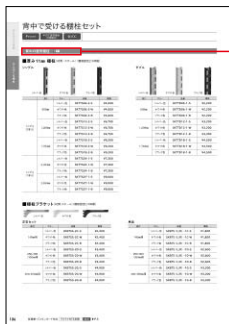

●[白無地の棚板]の奥行300mm、長さ765mmの商品に、2入が追加になりました。

300mm	310mm	STT0310 I-D1I-W	¥ 1,600
	325mm	STT0325 I-D1I-W	¥ 1,600
	535mm	STT0535 I-D1I-W	¥ 2,400
	555mm	STT0555 I-D1I-W	¥ 2,400
	755mm	STT0755 I-D1I-W	¥ 3,200
	765mm	STT0765 I-D1I-W	¥ 3,200
	780mm	STT0780 I-D1I-W	¥ 3,200
	990mm	STT0990 I-D1I-W	¥ 4,200
	1,010mm	STT1010 I-D1I-W	¥ 4,200
	1,220mm	STT1220 I-D1I-W	¥ 5,100
	1,235mm	STT1235 I-D1I-W	¥ 5,100
	1,445mm	STT1445 I-D1I-W	¥ 6,000
	1,465mm	STT1465 I-D1I-W	¥ 6,000
1,675mm	STT1675 I-D1I-W	¥ 7,300	

765mm	1入	STT0765 I-D1I-W	¥ 3,200
	2入	STT0765 I-D2I-W	¥ 6,400

●[背中で受ける棚柱セット]背中の壁用棚柱及びオプションの納期が受注5日になりました。

背中の壁用棚柱 受 7

背中の壁用棚柱 受 5

背中の壁用棚柱 (オプション) 受 7

背中の壁用棚柱 (オプション) 受 5

※打ち込みナットにつきましては納期が受注7日です。

パイプ(打ち込みナット同梱)				
	長さ	カラー	品番	価格
	600mm	スチール	SKPT06	¥3,400
	900mm	スチール	SKPT09	¥4,000
	1,200mm	スチール	SKPT12	¥5,100

別途打ち込みナットのみ発注する場合	
品番	価格
SKPAB259	¥560

別途打ち込みナットのみ発注する場合 受 7	
品番	価格
SKPAB259	¥560