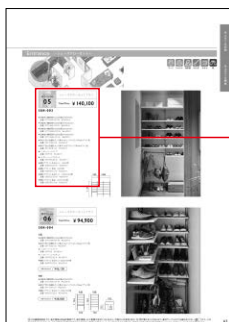

P.61

誤

SET PLAN
05

シューズクローゼットプラン

Total Price **¥140,100**

SKN-003

- ●白無地の棚板厚み20mm糸面 W555D300
  品番: STT0555I-D11-W ¥2,400×4
- ●白無地の棚板厚み20mm糸面 W1465D300
  品番: STT1465I-D11-W ¥6,000×5
- ●白無地の棚板厚み20mm糸面 W555D450
  品番: STT0555N-D11-W ¥4,200×1
- ●白無地の棚板厚み20mm糸面 W1465D450
  品番: STT1465N-D11-W ¥8,900×1
- ●背中で受ける棚柱セット厚み11mmシングル2入1784mmホワイト色
  品番: SKTTS18-2-W ¥9,200×2
- ●背中で受ける棚柱セット厚み11mmダブル1入1784mmホワイト色
  品番: SKTTD18-1-W ¥4,500×1
- ●ハンガーバーツタイプ
  品番: SKPT06 ¥3,400×1
- ●ハンガーバーツブラケット
  品番: SKPTBS-2D-W ¥4,500×1
- ●棚柱ブラケット左右セット D450用
  品番: SKBTSS-2G-W ¥4,900×2
- ●棚柱ブラケット単品 D450用
  品番: SKBTSR1G-W ¥3,200×1
- ●棚柱ブラケット左右セット D250/300用
  品番: SKBTSS-2D-W ¥3,400×9
- ●棚柱ブラケット単品 D250/300用
  品番: SKBTSR1D-W ¥2,600×5

正

Total Price **¥135,400**

正

- ●背中で受ける棚柱セット厚み11mmシングル2入1784mmホワイト色
  品番: SKTTS18-2-W ¥9,200×~~1~~
- ●背中で受ける棚柱セット厚み11mmダブル1入1784mmホワイト色
  品番: SKTTD18-1-W ¥4,500×~~2~~