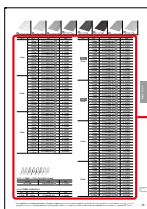

仕上げてる棚板 P.79

●木目柄の棚板で長さのラインナップに、第1版と第2版で内容の相違がありました。

正

NEW	765mm	STT0765K-D1I-□	¥ 5,200
NEW	780mm	STT0780K-D1I-□	¥ 5,200
NEW	765mm	STT0765M-D1I-□	¥ 5,200
NEW	780mm	STT0780M-D1I-□	¥ 5,200
NEW	765mm	STT0765I-D1I-□	¥ 3,500
NEW	780mm	STT0780I-D1I-□	¥ 3,500
NEW	765mm	STT0765N-D1I-□	¥ 5,200
NEW	780mm	STT0780N-D1I-□	¥ 5,200