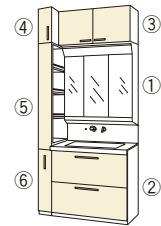

### ■ライン取手

[ライン取手]

間口750mm ¥215,000  
間口900mm ¥225,000

※写真はホワイト色(鏡面)になります。

間口750mm ¥225,000  
間口900mm ¥235,000

※寒冷地水栓をご利用の場合、+¥2,000 になります。

※イラストの④⑤は  
左開き(L)となります。

① ミラーキャビネット	W900	JM090M3H-C	¥ 61,000
② ベースキャビネット	W900	JHU90B2D-NS -□	¥ 164,000
③ ウォールキャビネット	W900	JHU90WH-W -□	¥ 42,000
④ トールユニット 上台	W150	JHU15UH-(L/R) -□	¥ 25,000
⑤ トールユニット 中台	W150	JHU15NT-(L/R) -□	¥ 42,000
⑥ トールユニット 下台	W150	JHU15SSC-N -□	¥ 49,000