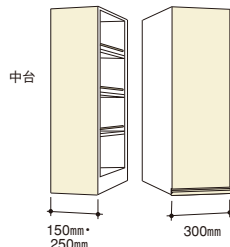

■ サイドキャビネット

イラストはL仕様になります。

	間口	開き扉	品番	価格
上台	150mm	開き扉	JHU15UH-(L/R)W -□	¥ 27,000
	250mm	開き扉	JHU25UH-(L/R)W -□	¥ 30,000
	300mm	開き扉	JHU30UH-(L/R)W -□	¥ 32,000
※1 中台	150mm	棚のみ	JHU15NT-(L/R) -□	¥ 42,000
	250mm	棚のみ	JHU25NT-(L/R) -□	¥ 44,000
	300mm	開き扉	JHU30NH-(L/R)W -□	¥ 48,000
※2 下台	150mm	スライド式	JHU15SSC-NW -□	¥ 51,000
	250mm	開き扉	JHU25SHC-(L/R)W-□	¥ 35,000
	300mm	開き扉	JHU30SHC-(L/R)W-□	¥ 36,000

※1: 中台の間口150mm, 250mmは取手が付きません。 ※2: 下台間口150mmは左右はありません。