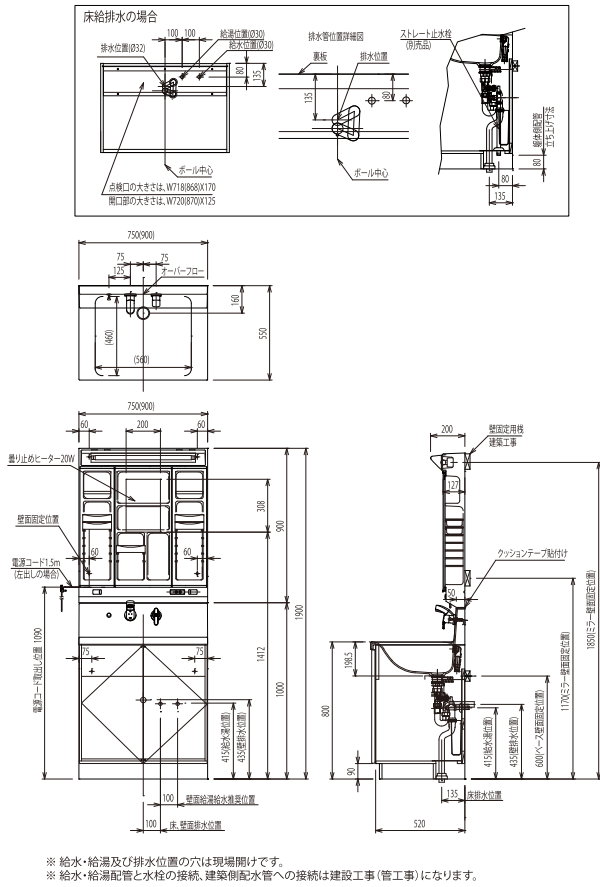

図面一覧

■両開き扉タイプ