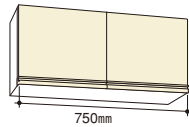

■ ウォールキャビネット

間口	品番	価格
750mm	JHU75WH-WW -□	¥ 41,000
900mm	JHU90WH-WW -□	¥ 46,000