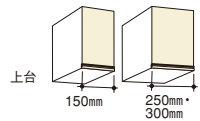

■ サイドキャビネット

イラストはL仕様になります。

	間口	開き扉	品番	価格
上台	150mm	開き扉	JHU15UH-(L/R)W -□	¥ 27,000
	250mm	開き扉	JHU25UH-(L/R)W -□	¥ 30,000
	300mm	開き扉	JHU30UH-(L/R)W -□	¥ 32,000
※1 中台	150mm	棚のみ	JHU15NT-(L/R) -□	¥ 42,000
	250mm	棚のみ	JHU25NT-(L/R) -□	¥ 44,000
	300mm	開き扉	JHU30NH-(L/R)W -□	¥ 48,000
※2 下台	150mm	スライド式	JHU15SSC-NW -□	¥ 51,000
	250mm	開き扉	JHU25SHC-(L/R)W-□	¥ 35,000
	300mm	開き扉	JHU30SHC-(L/R)W-□	¥ 36,000

※1: 中台の間口150mm, 250mmは取手が付きません。 ※2: 下台間口150mmは左右はありません。