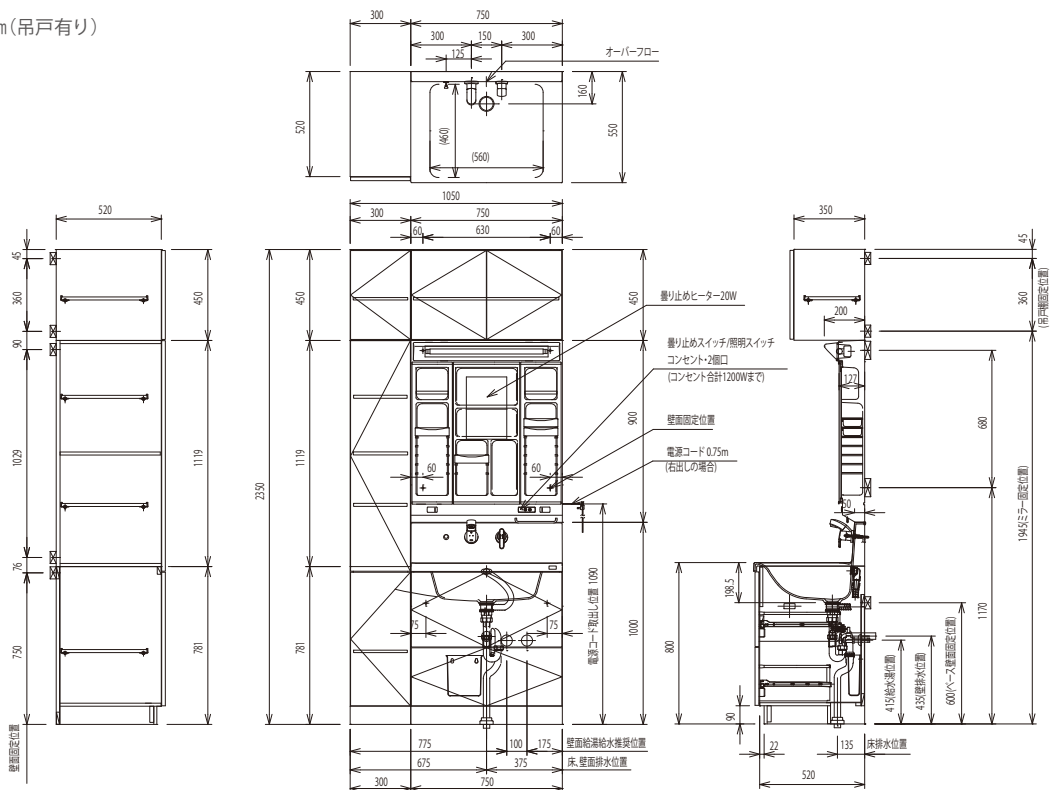

■間口1,050mm(吊戸有り)

※ 給水・給湯及び排水位置の穴は現場開けです。
※ 給水・給湯配管と水栓の接続、建築側配水管への接続は建設工事(管工事)になります。

※電気工事は関連する法令・法規にしたがって、必ず「有資格者」が行ってください。