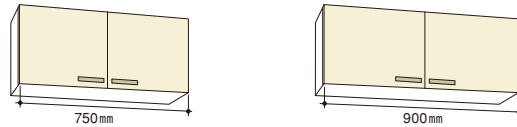

■ ウォールキャビネット

間口	品番	価格
750mm	JHU75WH-W □	¥ 37,000
900mm	JHU90WH-W □	¥ 42,000