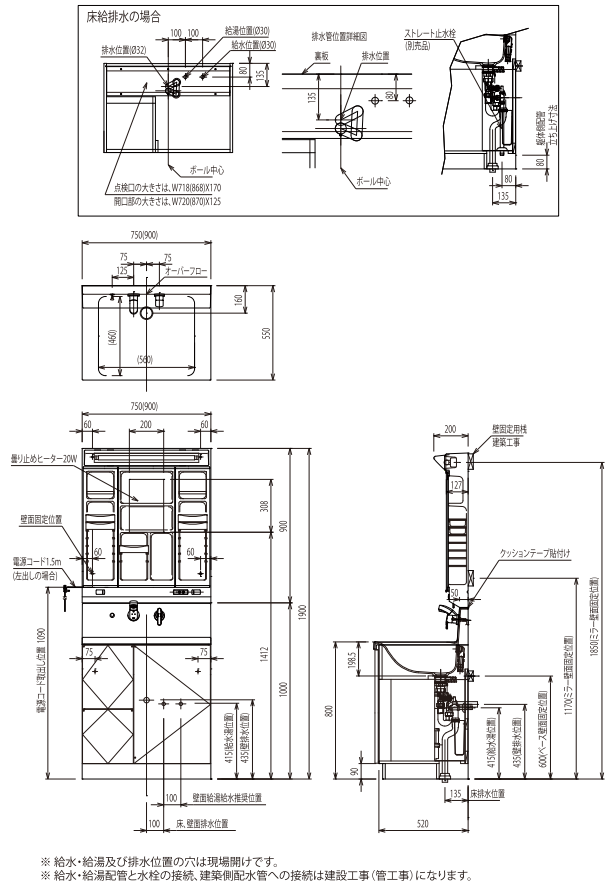

図面一覧

■両開き扉タイプ

■片引き出しタイプ

■オールスライドタイプ