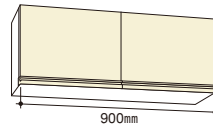

■ ウォールキャビネット

間口	品番	価格
750mm	JHU75WH-WW -□	¥ 41,000
900mm	JHU90WH-WW -□	¥ 46,000