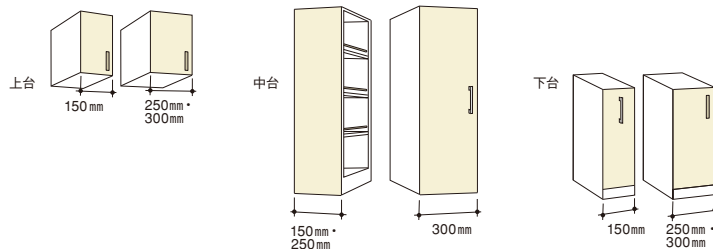

■ サイドキャビネット

イラストはL仕様になります。

	間口	品番	価格
上台	150mm	開き扉 JHU15UH-(L/R) □	¥ 25,000
	250mm	開き扉 JHU25UH-(L/R) □	¥ 27,000
	300mm	開き扉 JHU30UH-(L/R) □	¥ 29,000
※1 中台	150mm	棚のみ JHU15NT-(L/R) □	¥ 42,000
	250mm	棚のみ JHU25NT-(L/R) □	¥ 44,000
	300mm	開き扉 JHU30NH-(L/R) □	¥ 45,000
※2 下台	150mm	スライド式 JHU15SSC-N □	¥ 49,000
	250mm	開き扉 JHU25SHC-(L/R) □	¥ 32,000
	300mm	開き扉 JHU30SHC-(L/R) □	¥ 33,000

※1:中台の間口150mm, 250mmは取手が付きません。 ※2:下台間口150mmは左右はありません。