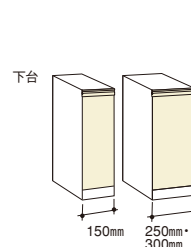

■ サイドキャビネット

イラストはL仕様になります。

	間口	開き扉	品番	価格
上台	150mm	開き扉	JHU15UH-(L/R)W -□	¥ 27,000
	250mm	開き扉	JHU25UH-(L/R)W -□	¥ 30,000
	300mm	開き扉	JHU30UH-(L/R)W -□	¥ 32,000
※1 中台	150mm	棚のみ	JHU15NT-(L/R) -□	¥ 42,000
	250mm	棚のみ	JHU25NT-(L/R) -□	¥ 44,000
	300mm	開き扉	JHU30NH-(L/R)W -□	¥ 48,000
※2 下台	150mm	スライド式	JHU15SSC-NW -□	¥ 51,000
	250mm	開き扉	JHU25SHC-(L/R)W-□	¥ 35,000
	300mm	開き扉	JHU30SHC-(L/R)W-□	¥ 36,000

※1: 中台の間口150mm, 250mmは取手が付きません。 ※2: 下台間口150mmは左右はありません。