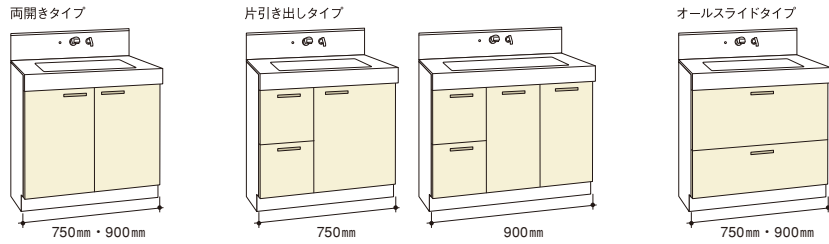

アイテム一覧

[ハンドル取手]

品番の□にカラー記号をお入れください。

【SAクラス】

- ダークブラウン色(ウォールナット柄) □=DK
- ペール色(シカモア柄) □=PL
- ライトクリア色(オーク柄) □=LC
- ライトブラウン色(ブラックチェリー柄) □=LB
- ディープブラウン色(ウエング柄) □=DE
- ホワイト色(オーク柄) □=WH
- ホワイト色(鏡面) □=SW

■ ミラーキャビネット 【3面鏡・くもり止ヒーター付】

間口	品番	価格
750mm	JM075M3H-C	¥ 56,000
900mm	JM090M3H-C	¥ 61,000

■ ベースキャビネット

【両開き扉タイプ】

間口	品番	価格
750mm	一般 JHU75BHD-WS □	¥ 119,000
	寒冷地 JHU75BHD-WSW □	¥ 121,000
900mm	一般 JHU90BHD-WS □	¥ 124,000
	寒冷地 JHU90BHD-WSW □	¥ 126,000

【片引き出しタイプ】

間口	品番	価格
750mm	一般 JHU75BYD-NS □	¥ 149,000
	寒冷地 JHU75BYD-NSW □	¥ 151,000
900mm	一般 JHU90BYD-NS □	¥ 159,000
	寒冷地 JHU90BYD-NSW □	¥ 161,000

【オールスライドタイプ】

間口	品番	価格
750mm	一般 JHU75B2D-NS □	¥ 159,000
	寒冷地 JHU75B2D-NSW □	¥ 161,000
900mm	一般 JHU90B2D-NS □	¥ 164,000
	寒冷地 JHU90B2D-NSW □	¥ 166,000