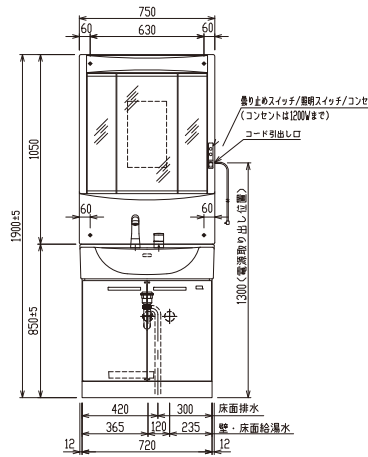

特長

シングルレバーシャワー水栓
ノズルが伸びるリフトアップ
グースネックタイプ。
直流とシャワーをワンタッチで
切替できます。

スタンド式歯ブラシ立て
標準装備しています。

ヘアキャッチャー
おそうじ簡単な
ヘアキャッチャー付です。

ベースキャビネット
広い開口部と点検口付。
大きなバケツ等も収納可能です。
※シャワーホースの下部に据え置き型の
水受けトレーが付きます。

水受けトレー

幅750mm
1面鏡

幅750mm
3面鏡

幅600mm
1面鏡

■ 品番価格表

		W750	W600
キャビネット	一般地用	品番	JBA75BHH-WS-□
		設計価格	¥ 88,410 (税抜 ¥ 84,200)
	寒冷地用	品番	JBA75BHH-WSW-□
		設計価格	¥ 90,930 (税抜 ¥ 86,600)
ミラー キャビネット	1面鏡 (ヒーター付き)	品番	JM075M1H-B
		設計価格	¥ 25,200 (税抜 ¥ 24,000)
	3面鏡 (ヒーター付き)	品番	JM075M3H-B
		設計価格	¥ 47,250 (税抜 ¥ 45,000)