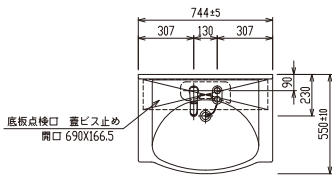

特長

シングルレバーシャワー水栓
ノズルが伸びるリフトアップ
グースネックタイプ。
直流とシャワーをワンタッチで
切替できます。

スタンド式歯ブラシ立て
標準装備しています。

ヘアキャッチャー
おそうじ簡単な
ヘアキャッチャー付です。

ベースキャビネット
広い開口部と点検口付。
大きなバケツ等も収納可能です。
※シャワーホースの下部に据え置き型の
水受けトレーが付きます。

水受けトレー

幅750mm
1面鏡

幅750mm
3面鏡

幅600mm
1面鏡

■ 品番価格表

		W750	W600
キャビネット	一般地用	品番	JBA75BHH-WS-□
		設計価格	¥ 88,410 (税抜 ¥ 84,200)
	寒冷地用	品番	JBA75BHH-WSW-□
		設計価格	¥ 90,930 (税抜 ¥ 86,600)
ミラー キャビネット	1面鏡 (ヒーター付き)	品番	JM075M1H-B
		設計価格	¥ 25,200 (税抜 ¥ 24,000)
	3面鏡 (ヒーター付き)	品番	JM075M3H-B
		設計価格	¥ 47,250 (税抜 ¥ 45,000)