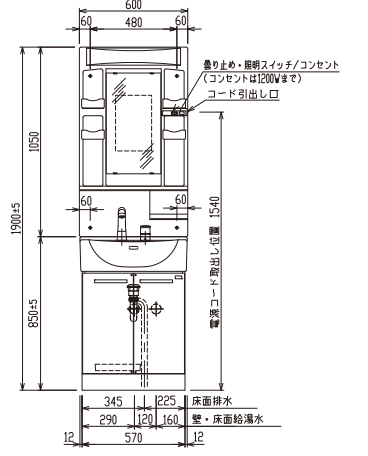

特長

シングルレバーシャワー水栓
ノズルが伸びるリフトアップ
グースネックタイプ。
直流とシャワーをワンタッチで
切替できます。

スタンド式歯ブラシ立て
標準装備しています。

ヘアキャッチャー
おそうじ簡単な
ヘアキャッチャー付です。

ベースキャビネット
広い開口部と点検口付。
大きなバケツ等も収納可能です。
※シャワーホースの下部に据え置き型の
水受けトレーが付きます。

水受けトレー

幅750mm
1面鏡

幅750mm
3面鏡

幅600mm
1面鏡

■ 品番価格表

		W750	W600
キャビネット	一般地用	品番	JBA75BHH-WS-□
		設計価格	¥ 88,410 (税抜 ¥ 84,200)
	寒冷地用	品番	JBA75BHH-WSW-□
		設計価格	¥ 90,930 (税抜 ¥ 86,600)
ミラー キャビネット	1面鏡 (ヒーター付き)	品番	JM075M1H-B
		設計価格	¥ 25,200 (税抜 ¥ 24,000)
	3面鏡 (ヒーター付き)	品番	JM075M3H-B
		設計価格	¥ 47,250 (税抜 ¥ 45,000)