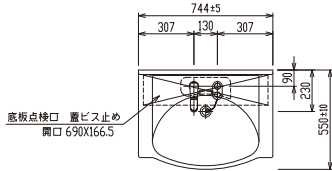

特長

シングルレバーシャワー水栓
ノズルが伸びるリフトアップ
グースネックタイプ。
直流とシャワーをワンタッチで
切替できます。

スタンド式歯ブラシ立て
標準装備しています。

ヘアキャッチャー
おそうじ簡単な
ヘアキャッチャー付です。

ベースキャビネット
広い開口部と点検口付。
大きなバケツ等も収納可能です。
※シャワーホースの下部に据え置き型の
水受けトレーが付きます。

水受けトレー

幅750mm
1面鏡

幅750mm
3面鏡

幅600mm
1面鏡

■ 品番価格表

		W750	W600
キャビネット	一般地用	品番	JBA75BHH-WS-□
		設計価格	¥ 88,410 (税抜 ¥ 84,200)
	寒冷地用	品番	JBA75BHH-WSW-□
		設計価格	¥ 90,930 (税抜 ¥ 86,600)
ミラー キャビネット	1面鏡 (ヒーター付き)	品番	JM075M1H-B
		設計価格	¥ 25,200 (税抜 ¥ 24,000)
	3面鏡 (ヒーター付き)	品番	JM075M3H-B
		設計価格	¥ 47,250 (税抜 ¥ 45,000)