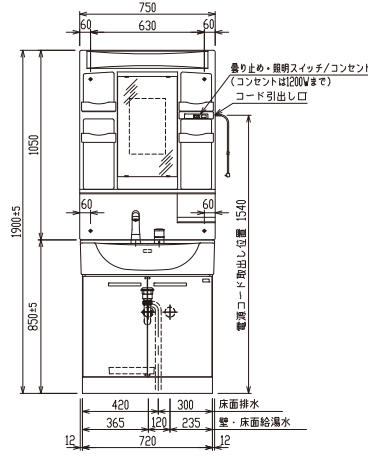

特長

シングルレバーシャワー水栓
ノズルが伸びるリフトアップ
グースネックタイプ。
直流とシャワーをワンタッチで
切替できます。

スタンド式歯ブラシ立て
標準装備しています。

ヘアキャッチャー
おそうじ簡単な
ヘアキャッチャー付です。

ベースキャビネット
広い開口部と点検口付。
大きなバケツ等も収納可能です。
※シャワーホースの下部に据え置き型の
水受けトレーが付きます。

水受けトレー

幅750mm
1面鏡

幅750mm
3面鏡

幅600mm
1面鏡

■ 品番価格表

		W750	W600
キャビネット	一般地用	品番	JBA75BHH-WS-□
		設計価格	¥ 88,410 (税抜 ¥ 84,200)
	寒冷地用	品番	JBA75BHH-WSW-□
		設計価格	¥ 90,930 (税抜 ¥ 86,600)
ミラー キャビネット	1面鏡 (ヒーター付き)	品番	JM075M1H-B
		設計価格	¥ 25,200 (税抜 ¥ 24,000)
	3面鏡 (ヒーター付き)	品番	JM075M3H-B
		設計価格	¥ 47,250 (税抜 ¥ 45,000)