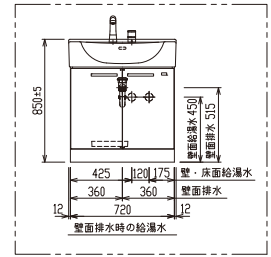

特長

シングルレバーシャワー水栓
ノズルが伸びるリフトアップ
グースネックタイプ。
直流とシャワーをワンタッチで
切替できます。

スタンド式歯ブラシ立て
標準装備しています。

ヘアキャッチャー
おそうじ簡単な
ヘアキャッチャー付です。

ベースキャビネット
広い開口部と点検口付。
大きなバケツ等も収納可能です。
※シャワーホースの下部に据え置き型の
水受けトレーが付きます。

水受けトレー

幅750mm
1面鏡

幅750mm
3面鏡

幅600mm
1面鏡

■ 品番価格表

		W750	W600
キャビネット	一般地用	品番	JBA75BHH-WS-□
		設計価格	¥ 88,410 (税抜 ¥ 84,200)
	寒冷地用	品番	JBA75BHH-WSW-□
		設計価格	¥ 90,930 (税抜 ¥ 86,600)
ミラー キャビネット	1面鏡 (ヒーター付き)	品番	JM075M1H-B
		設計価格	¥ 25,200 (税抜 ¥ 24,000)
	3面鏡 (ヒーター付き)	品番	JM075M3H-B
		設計価格	¥ 47,250 (税抜 ¥ 45,000)