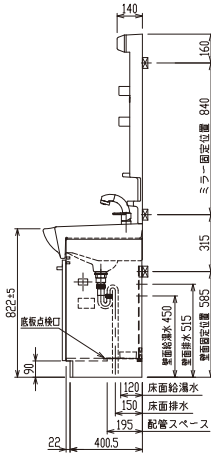

特長

シングルレバーシャワー水栓
ノズルが伸びるリフトアップ
グースネックタイプ。
直流とシャワーをワンタッチで
切替できます。

スタンド式歯ブラシ立て
標準装備しています。

ヘアキャッチャー
おそうじ簡単な
ヘアキャッチャー付です。

ベースキャビネット
広い開口部と点検口付。
大きなバケツ等も収納可能です。
※シャワーホースの下部に据え置き型の
水受けトレーが付きます。

水受けトレー

幅750mm
1面鏡

幅750mm
3面鏡

幅600mm
1面鏡

■ 品番価格表

		W750	W600
キャビネット	一般地用	品番	JBA75BHH-WS-□
		設計価格	¥ 88,410 (税抜 ¥ 84,200)
	寒冷地用	品番	JBA75BHH-WSW-□
		設計価格	¥ 90,930 (税抜 ¥ 86,600)
ミラー キャビネット	1面鏡 (ヒーター付き)	品番	JM075M1H-B
		設計価格	¥ 25,200 (税抜 ¥ 24,000)
	3面鏡 (ヒーター付き)	品番	JM075M3H-B
		設計価格	¥ 47,250 (税抜 ¥ 45,000)