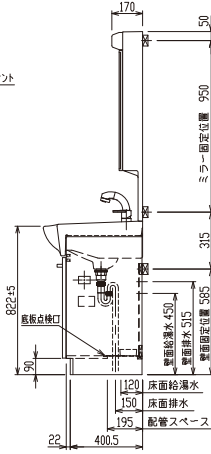

特長

シングルレバーシャワー水栓
ノズルが伸びるリフトアップ
グースネックタイプ。
直流とシャワーをワンタッチで
切替できます。

スタンド式歯ブラシ立て
標準装備しています。

ヘアキャッチャー
おそうじ簡単な
ヘアキャッチャー付です。

ベースキャビネット
広い開口部と点検口付。
大きなバケツ等も収納可能です。
※シャワーホースの下部に据え置き型の
水受けトレーが付きます。

水受けトレー

幅750mm
1面鏡

幅750mm
3面鏡

幅600mm
1面鏡

■ 品番価格表

		W750	W600
キャビネット	一般地用	品番	JBA75BHH-WS-□
		設計価格	¥ 88,410 (税抜 ¥ 84,200)
	寒冷地用	品番	JBA75BHH-WSW-□
		設計価格	¥ 90,930 (税抜 ¥ 86,600)
ミラー キャビネット	1面鏡 (ヒーター付き)	品番	JM075M1H-B
		設計価格	¥ 25,200 (税抜 ¥ 24,000)
	3面鏡 (ヒーター付き)	品番	JM075M3H-B
		設計価格	¥ 47,250 (税抜 ¥ 45,000)