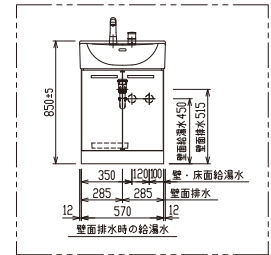

特長

シングルレバーシャワー水栓
ノズルが伸びるリフトアップ
グースネックタイプ。
直流とシャワーをワンタッチで
切替できます。

スタンド式歯ブラシ立て
標準装備しています。

ヘアキャッチャー
おそうじ簡単な
ヘアキャッチャー付です。

ベースキャビネット
広い開口部と点検口付。
大きなバケツ等も収納可能です。
※シャワーホースの下部に据え置き型の
水受けトレーが付きます。

水受けトレー

幅750mm
1面鏡

幅750mm
3面鏡

幅600mm
1面鏡

■ 品番価格表

		W750	W600
キャビネット	一般地用	品番	JBA75BHH-WS-□
		設計価格	¥ 88,410 (税抜 ¥ 84,200)
	寒冷地用	品番	JBA75BHH-WSW-□
		設計価格	¥ 90,930 (税抜 ¥ 86,600)
ミラー キャビネット	1面鏡 (ヒーター付き)	品番	JM075M1H-B
		設計価格	¥ 25,200 (税抜 ¥ 24,000)
	3面鏡 (ヒーター付き)	品番	JM075M3H-B
		設計価格	¥ 47,250 (税抜 ¥ 45,000)