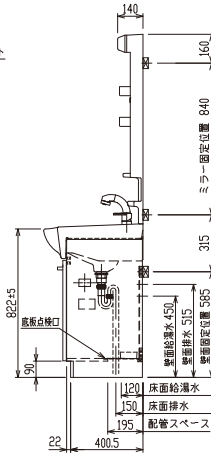

特長

シングルレバーシャワー水栓
ノズルが伸びるリフトアップ
グースネックタイプ。
直流とシャワーをワンタッチで
切替できます。

スタンド式歯ブラシ立て
標準装備しています。

ヘアキャッチャー
おそうじ簡単な
ヘアキャッチャー付です。

ベースキャビネット
広い開口部と点検口付。
大きなバケツ等も収納可能です。
※シャワーホースの下部に据え置き型の
水受けトレーが付きます。

水受けトレー

幅750mm
1面鏡

幅750mm
3面鏡

幅600mm
1面鏡

■ 品番価格表

		W750	W600
キャビネット	一般地用	品番	JBA75BHH-WS-□
		設計価格	¥ 88,410 (税抜 ¥ 84,200)
	寒冷地用	品番	JBA75BHH-WSW-□
		設計価格	¥ 90,930 (税抜 ¥ 86,600)
ミラー キャビネット	1面鏡 (ヒーター付き)	品番	JM075M1H-B
		設計価格	¥ 25,200 (税抜 ¥ 24,000)
	3面鏡 (ヒーター付き)	品番	JM075M3H-B
		設計価格	¥ 47,250 (税抜 ¥ 45,000)