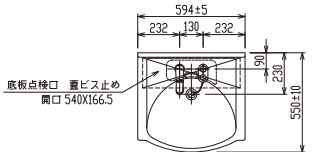

特長

シングルレバーシャワー水栓
ノズルが伸びるリフトアップ
グースネックタイプ。
直流とシャワーをワンタッチで
切替できます。

スタンド式歯ブラシ立て
標準装備しています。

ヘアキャッチャー
おそうじ簡単な
ヘアキャッチャー付です。

ベースキャビネット
広い開口部と点検口付。
大きなバケツ等も収納可能です。
※シャワーホースの下部に据え置き型の
水受けトレーが付きます。

水受けトレー

幅750mm
1面鏡

幅750mm
3面鏡

幅600mm
1面鏡

■ 品番価格表

		W750	W600
キャビネット	一般地用	品番	JBA75BHH-WS-□
		設計価格	¥ 88,410 (税抜 ¥ 84,200)
	寒冷地用	品番	JBA75BHH-WSW-□
		設計価格	¥ 90,930 (税抜 ¥ 86,600)
ミラー キャビネット	1面鏡 (ヒーター付き)	品番	JM075M1H-B
		設計価格	¥ 25,200 (税抜 ¥ 24,000)
	3面鏡 (ヒーター付き)	品番	JM075M3H-B
		設計価格	¥ 47,250 (税抜 ¥ 45,000)