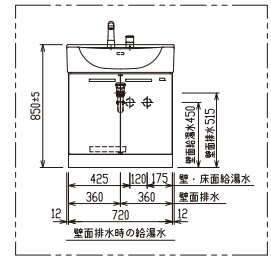

特長

シングルレバーシャワー水栓
ノズルが伸びるリフトアップ
グースネックタイプ。
直流とシャワーをワンタッチで
切替できます。

スタンド式歯ブラシ立て
標準装備しています。

ヘアキャッチャー
おそうじ簡単な
ヘアキャッチャー付です。

ベースキャビネット
広い開口部と点検口付。
大きなバケツ等も収納可能です。
※シャワーホースの下部に据え置き型の
水受けトレーが付きます。

水受けトレー

幅750mm
1面鏡

幅750mm
3面鏡

幅600mm
1面鏡

■ 品番価格表

		W750	W600
キャビネット	一般地用	品番	JBA75BHH-WS-□
		設計価格	¥ 88,410 (税抜 ¥ 84,200)
	寒冷地用	品番	JBA75BHH-WSW-□
		設計価格	¥ 90,930 (税抜 ¥ 86,600)
ミラー キャビネット	1面鏡 (ヒーター付き)	品番	JM075M1H-B
		設計価格	¥ 25,200 (税抜 ¥ 24,000)
	3面鏡 (ヒーター付き)	品番	JM075M3H-B
		設計価格	¥ 47,250 (税抜 ¥ 45,000)