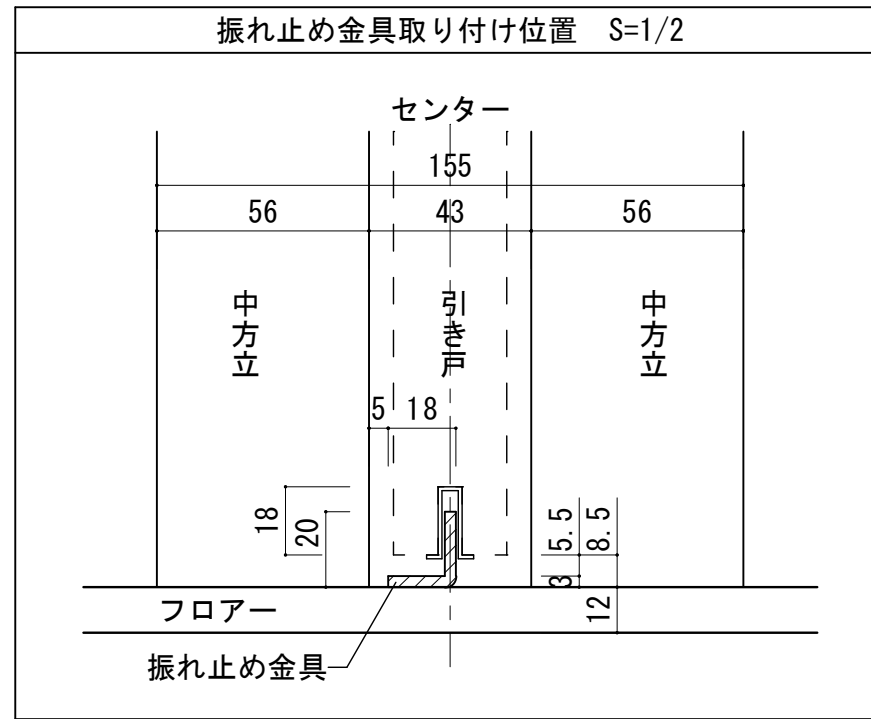

■横断面図

■縦断面図

振れ止め金具(床付け用)取り付け

振れ止め金具(床付け用)を
下記のように床へ取り付けます