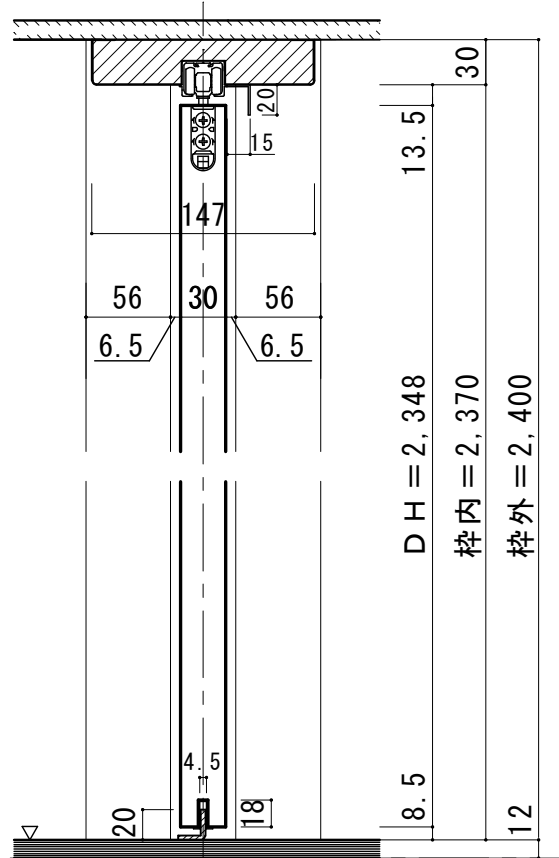

■横断面図

■縦断面図

振れ止め金具(床付け用)取り付け

振れ止め金具(床付け用)を
下記のように床へ取り付けます