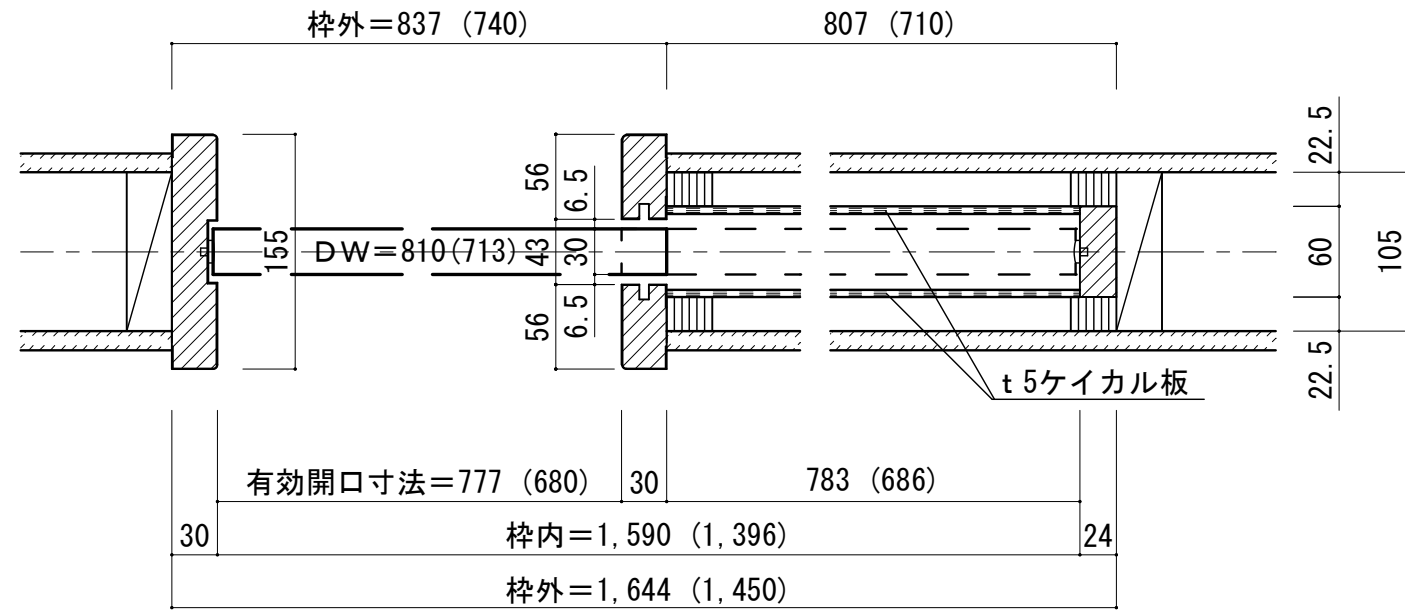

■横断面図

■縦断面図

振れ止め金具(床付け用)取り付け

振れ止め金具(床付け用)を
下記のように床へ取り付けます