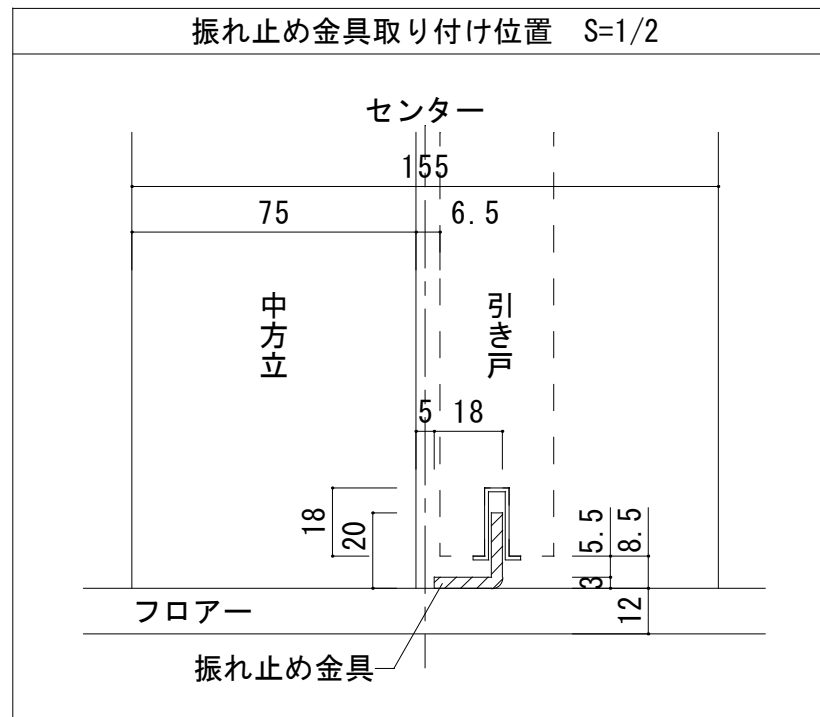

■横断面図

■縦断面図

振れ止め金具(床付け用)取り付け

振れ止め金具(床付け用)を
下記のように床へ取り付けます