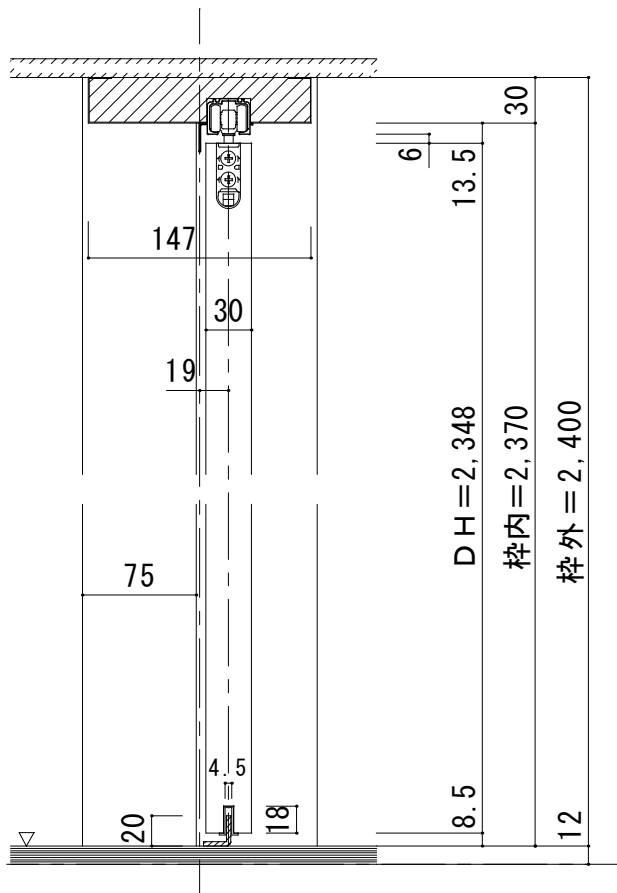

■横断面図

■縦断面図

振れ止め金具(床付け用)取り付け

振れ止め金具(床付け用)を
下記のように床へ取り付けます