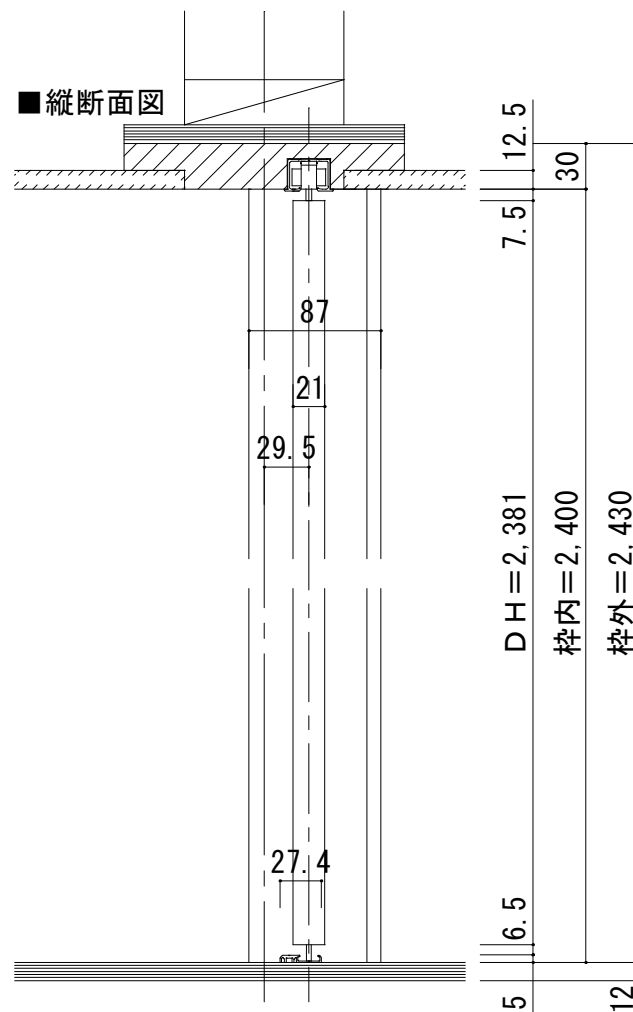

■横断面図

■縦断面図

ドレタス H24クローゼットドア
 固定枠 (L型形状: 天井レール埋込) 2方枠+床直付けレール 間口4.5尺

図面名 DOORETUS 建具納まり図
 株式会社 ウッドワン

SCALE 1/5
 FILE

DATE 2025.07.01
 NO. 02