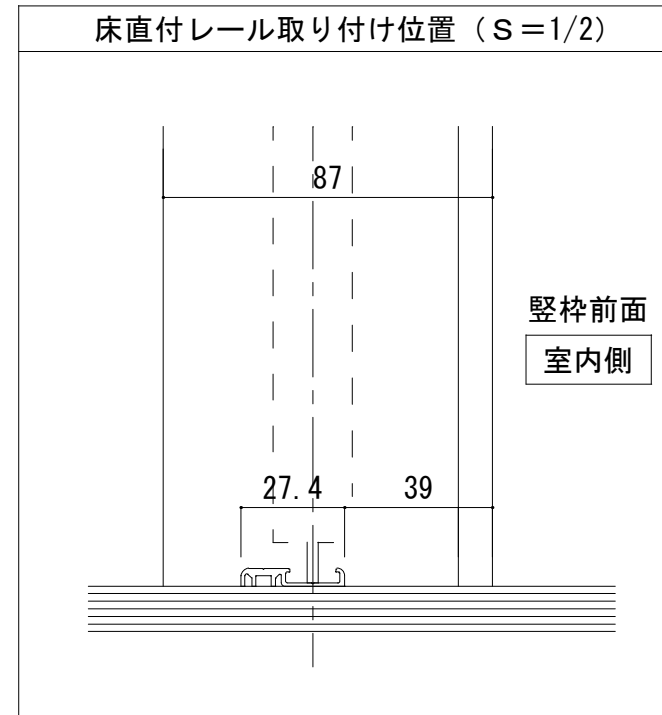

■横断面図

■縦断面図

ドレタス H24クローゼットドア
 固定枠 (L型形状: 天井レール埋込) 2方枠+床直付けレール 間口4.5尺

図面名 DOORETUS 建具納まり図
 株式会社 ウッドワン

SCALE 1/5
 FILE

DATE 2025.07.01
 NO. 02