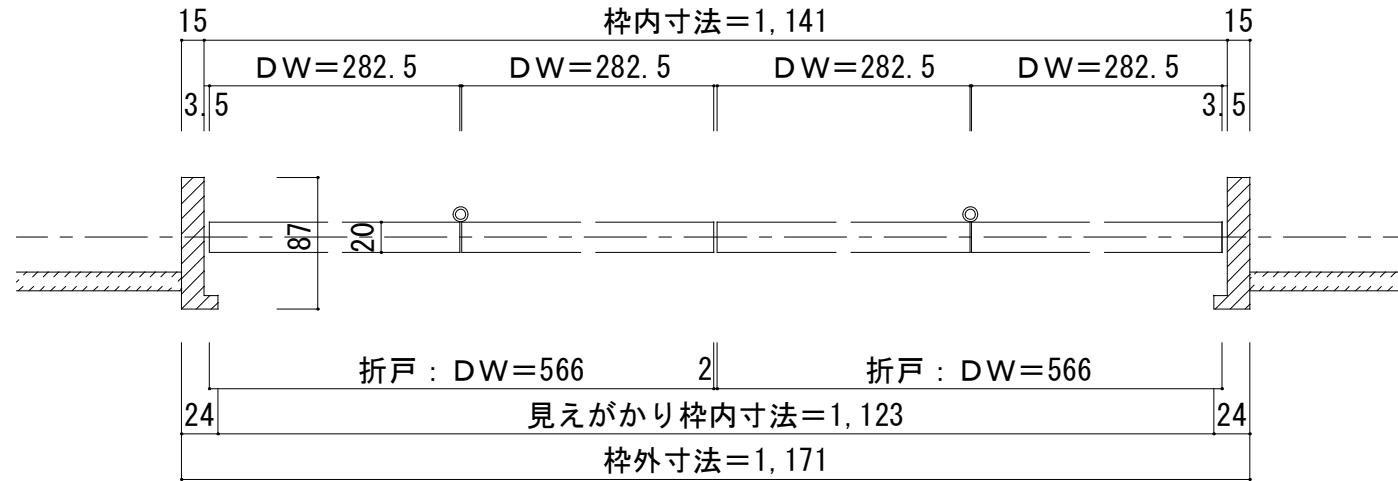

■横断面図

■縦断面図

ドレタス H24クローゼットドア
 固定枠 (L型形状: 天井レール埋込) 2方枠+床直付けレール 間口4.5尺

図面名 DOORETUS 建具納まり図
 株式会社 ウッドワン

SCALE 1/5
 FILE

DATE 2025.07.01
 NO. 02