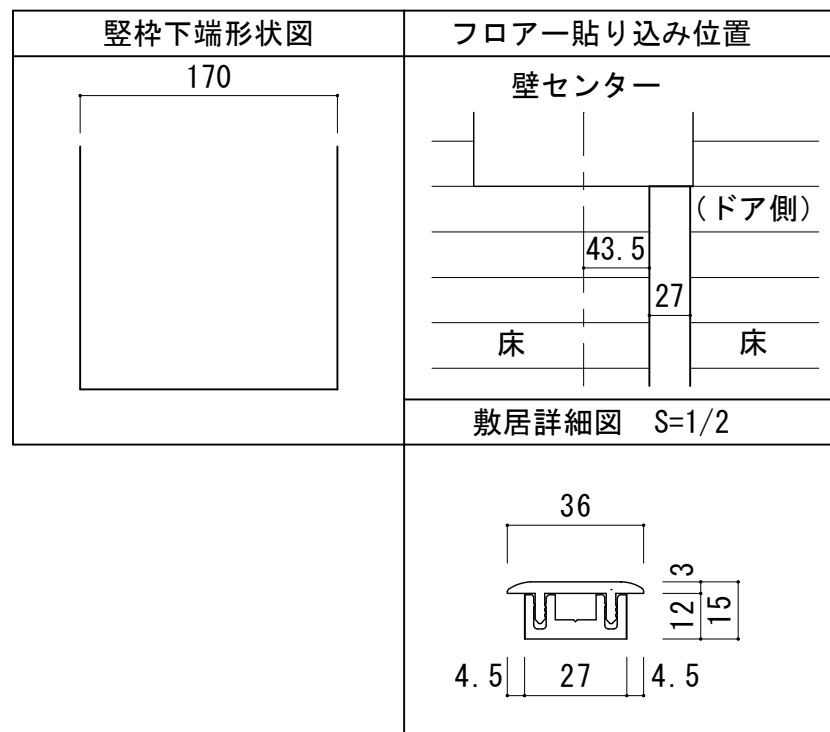

■ 吊り手方向

■ 横断面図 ※図示：右吊り元

■ 縦断面図 [両ツハタイプ]

■ 縦断面図 [片ツハタイプ]