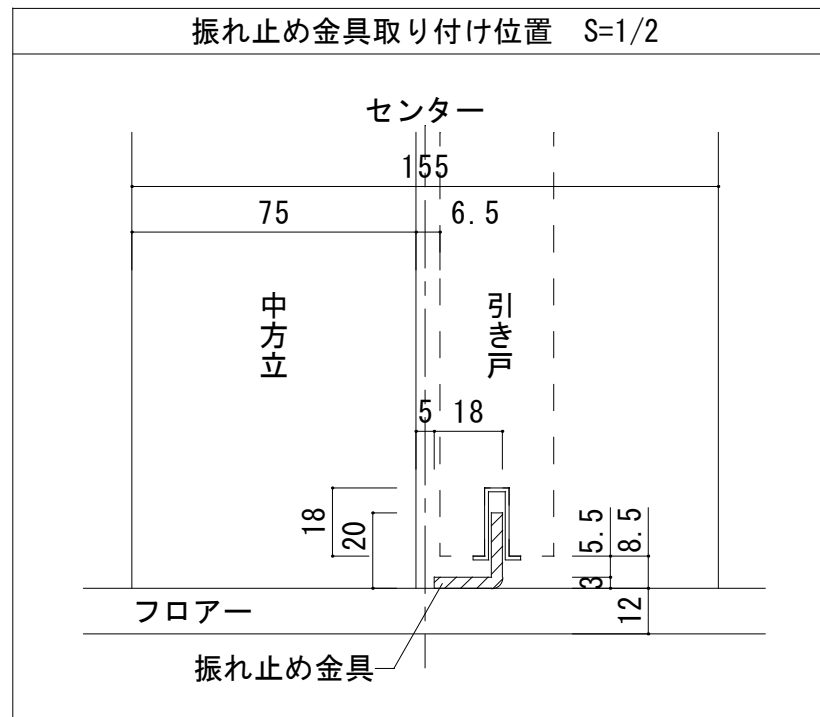

■横断面図

■縦断面図

振れ止め金具(床付け用)取り付け

振れ止め金具(床付け用)を  
下記のように床へ取り付けます

※図は左引き(L)の  
場合です。