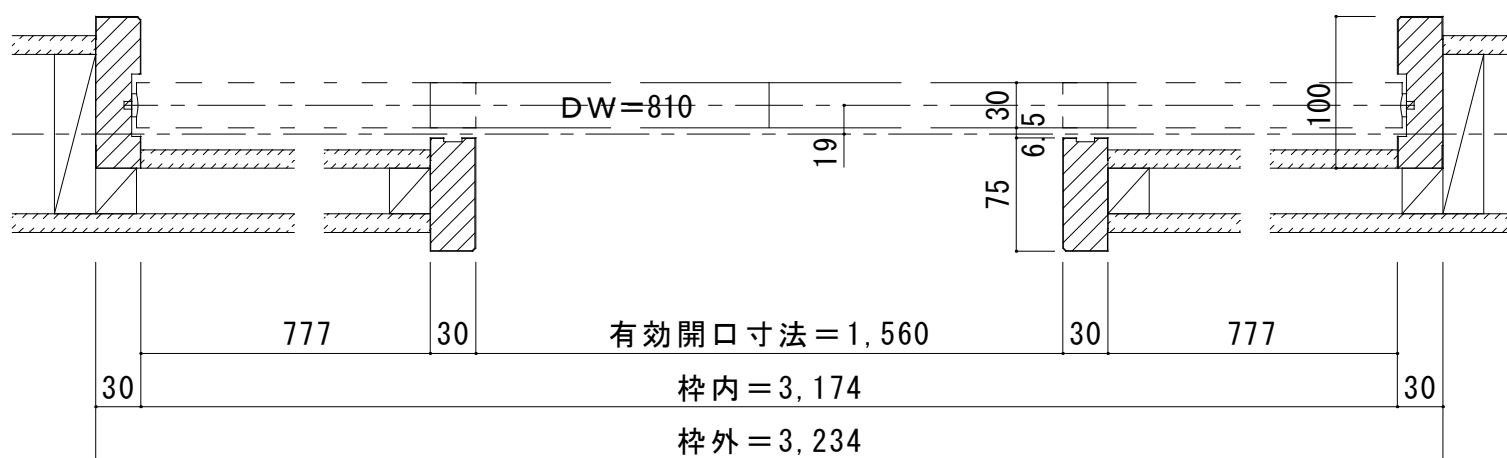

■横断面図

■縦断面図

振れ止め金具(床付け用)取り付け

振れ止め金具(床付け用)を  
下記のように床へ取り付けます

※図は左引き(L)の  
場合です。