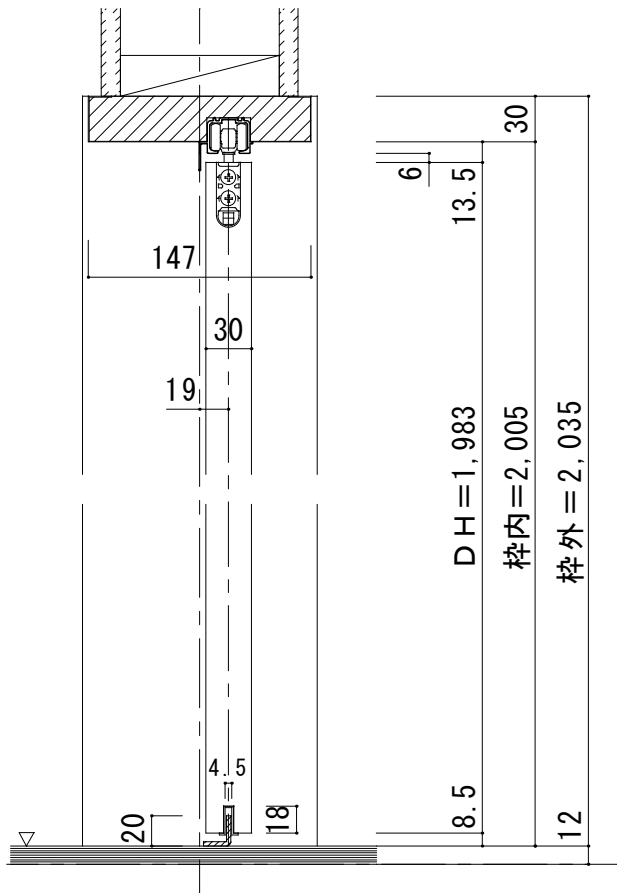

■横断面図

■縦断面図

振れ止め金具(床付け用)取り付け

振れ止め金具(床付け用)を  
下記のように床へ取り付けます

※図は左引き(L)の  
場合です。