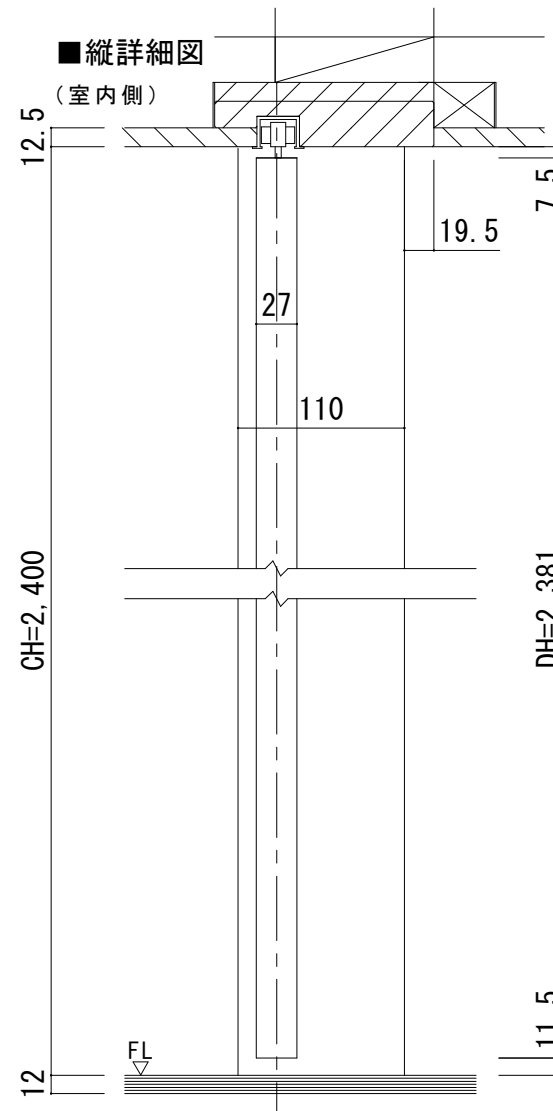

■横詳細図

■立面図 S=1/20

■縦詳細図

WO

Timeless standard collection

WOODONE

SCALE 1/5 (A3)

DATE 2024/05/01

TITLE WO 建具 H24フラットクローゼット 固定枠 間口6尺 三方枠下レールなし

FILE NAME 納まり図

No.