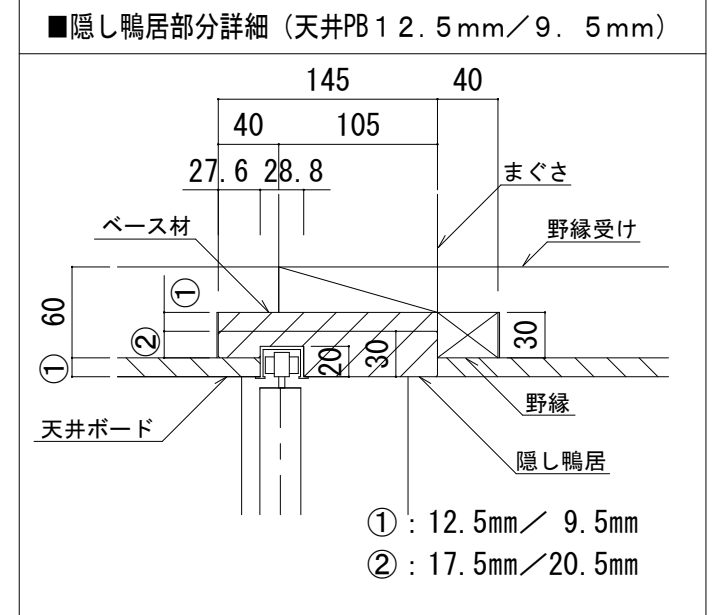

■横詳細図

■立面図 S=1/20

■縦詳細図

WO

Timeless standard collection

WOODONE

SCALE 1/5 (A3)

DATE 2024/05/01

TITLE WO 建具 H24フラットクローゼット 固定枠 間口6尺 三方枠下レールなし

FILE NAME 納まり図

No.