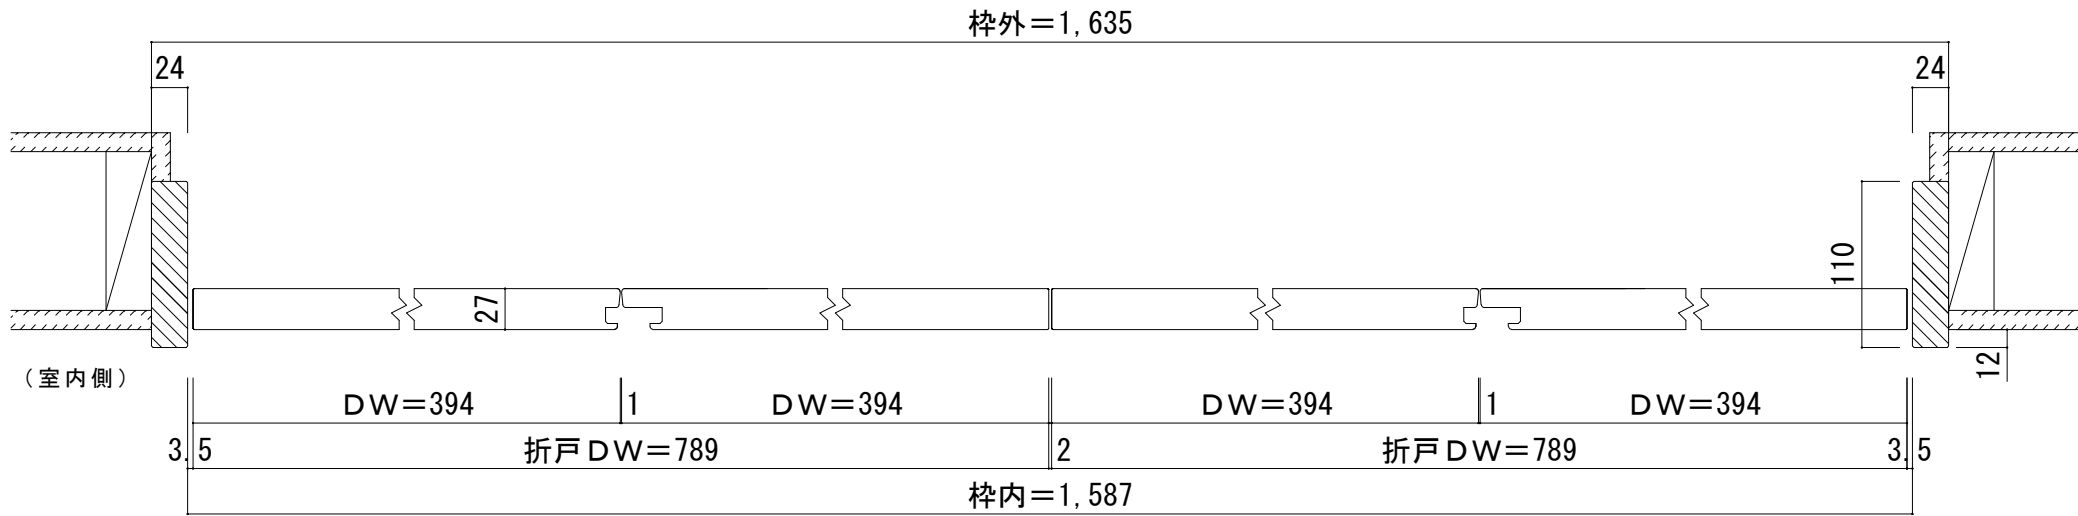

■横詳細図

■立面図 S=1/20

■縦詳細図

WO

Timeless standard collection

WOODONE

SCALE 1/5 (A3)

DATE 2024/05/01

TITLE WO 建具 H24フラットクローゼット 固定枠 間口6尺 三方枠下レールなし

FILE NAME 納まり図

No.