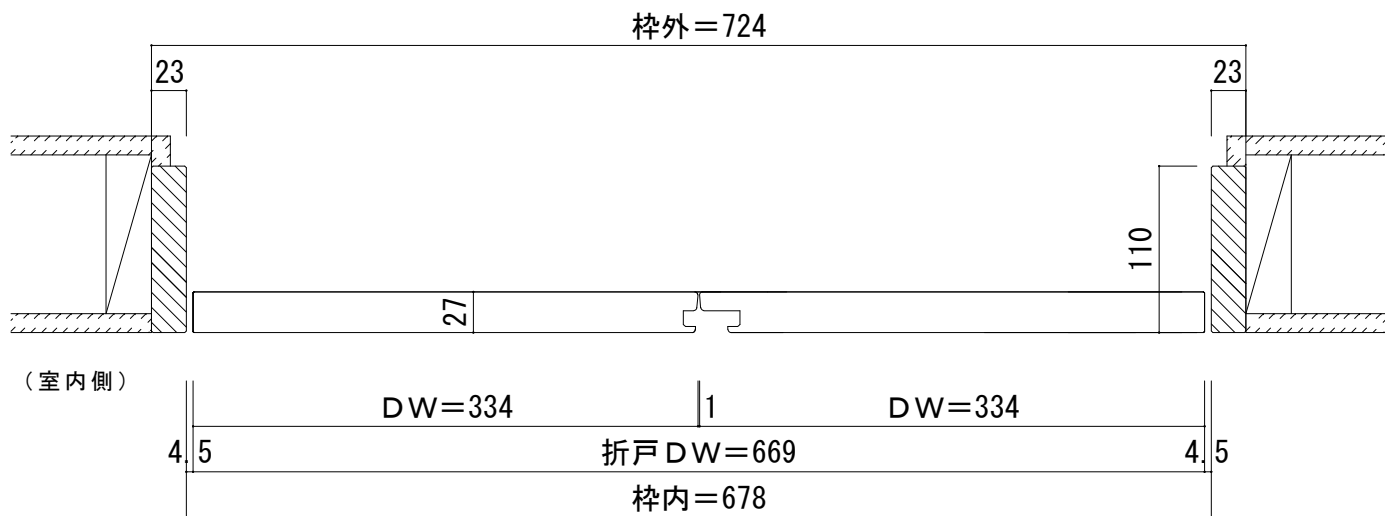

■横詳細図

■立面図 S=1/20

■縦詳細図

上吊軸固定/フリーオープン

■隠し鴨居部分詳細 (天井PB 12.5mm/9.5mm)

床直付レール取り付け位置 (S=1/2)

WO

Timeless standard collection

WOODONE

SCALE 1/5 (A3)

DATE 2024/05/01

TITLE WO 建具 H24フラットクローゼット 下地枠 間口3尺 三方枠+床直付けレール

FILE NAME 納まり図

No.