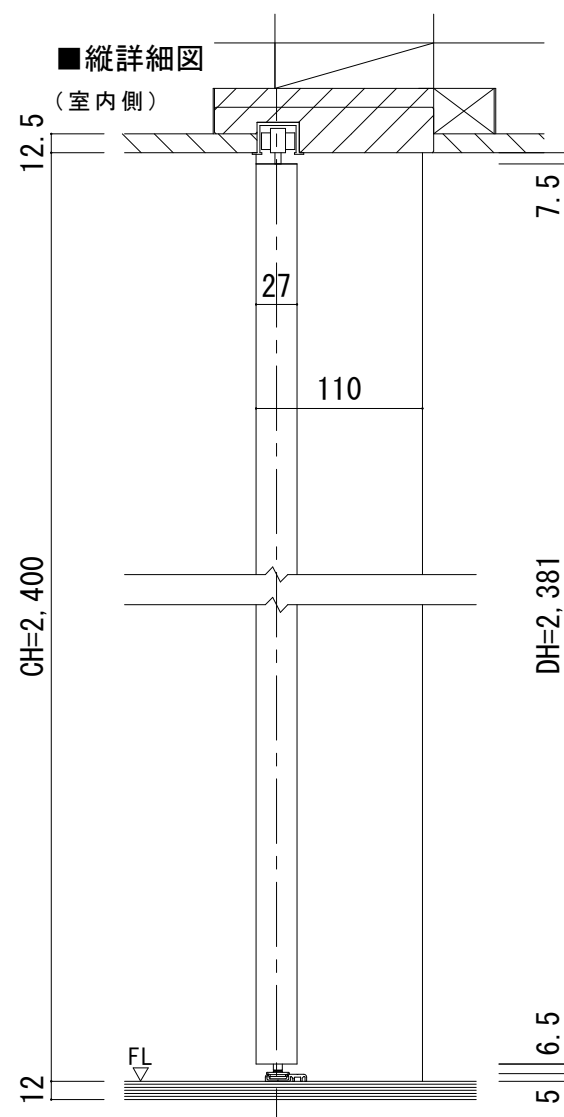

■横詳細図

■立面図 S=1/20

■縦詳細図

上吊軸固定/フリーオープン

■隠し鴨居部分詳細 (天井PB 12.5mm/9.5mm)

床直付レール取り付け位置 (S=1/2)

WO

Timeless standard collection

WOODONE

SCALE 1/5 (A3)

DATE 2024/05/01

TITLE WO 建具 H24フラットクローゼット 下地枠 間口3尺 三方枠+床直付けレール

FILE NAME 納まり図

No.