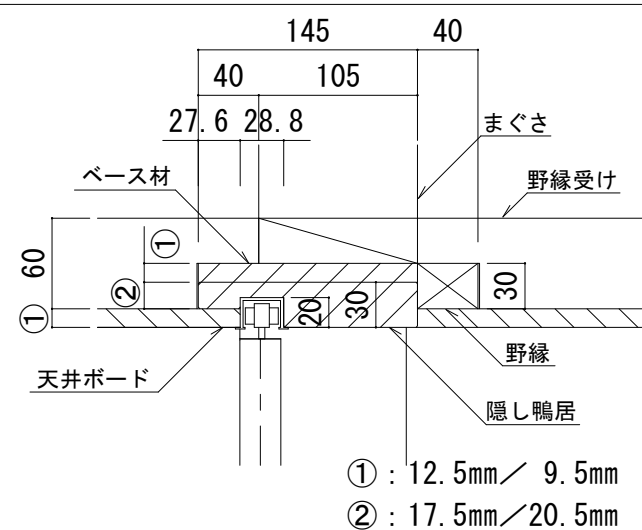

■横詳細図

■立面図 S=1/20

■縦詳細図

上吊軸固定/フリーオープン

■隠し鴨居部分詳細 (天井PB 12.5mm/9.5mm)

床直付レール取り付け位置 (S=1/2)

WO

Timeless standard collection

WOODONE

SCALE 1/5 (A3)

DATE 2024/05/01

TITLE WO 建具 H24フラットクローゼット 下地枠 間口3尺 三方枠+床直付けレール

FILE NAME 納まり図

No.