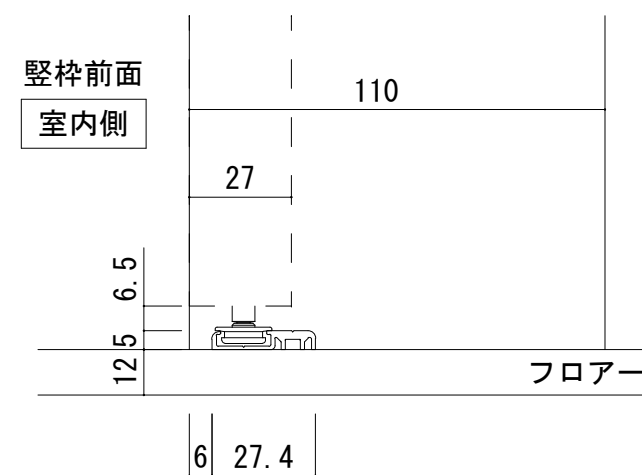

■横詳細図

■立面図 S=1/20

■縦詳細図

上吊軸固定/フリーオープン

■隠し鴨居部分詳細 (天井PB 12.5mm/9.5mm)

床直付レール取り付け位置 (S=1/2)

WO

Timeless standard collection

WOODONE

SCALE 1/5 (A3)

DATE 2024/05/01

TITLE WO 建具 H24フラットクローゼット 下地枠 間口3尺 三方枠+床直付けレール

FILE NAME 納まり図

No.