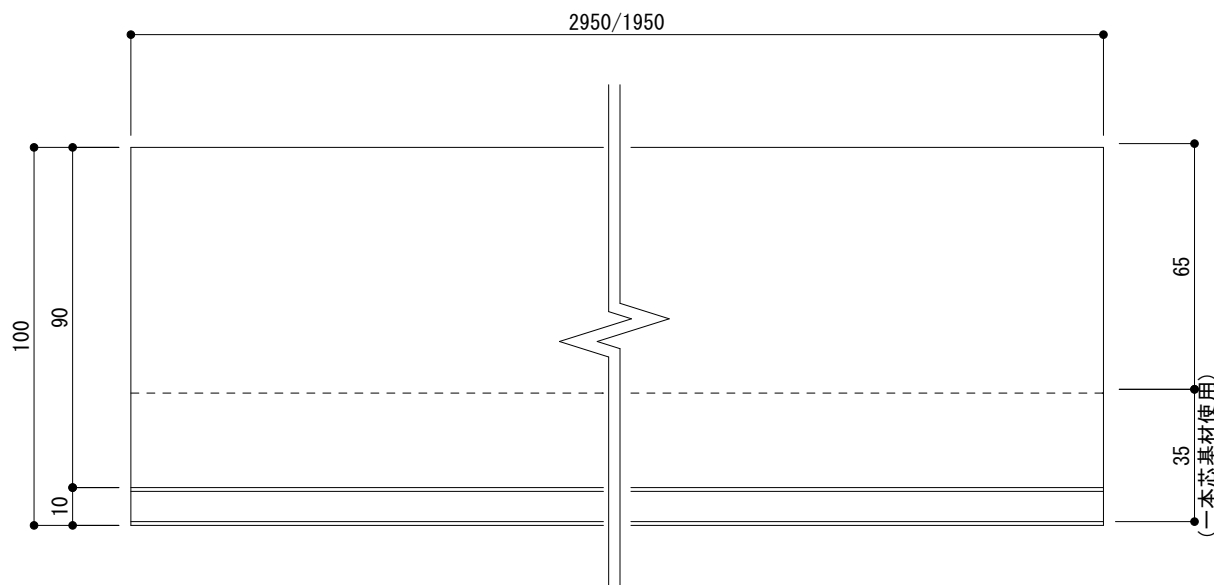

参考納まり図

正面部分柱目

仕様	
素材	ニュージーパイン
表面仕上げ	浮き彫り加工有り
色柄	C1色