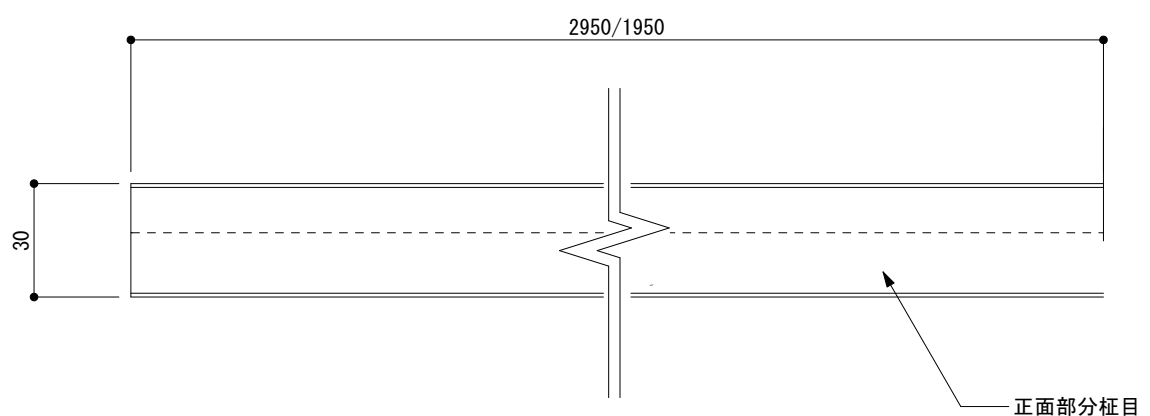

参考納まり図

正面部分柱目

仕様	
素材	ニュージーパイン
表面仕上げ	浮き彫り加工有り
色柄	C1色