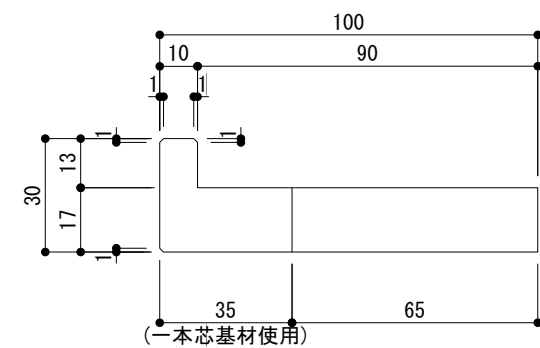

参考納まり図

正面部分柱目

仕様	
素材	ニュージーパイン
表面仕上げ	浮き彫り加工有り
色柄	C1色