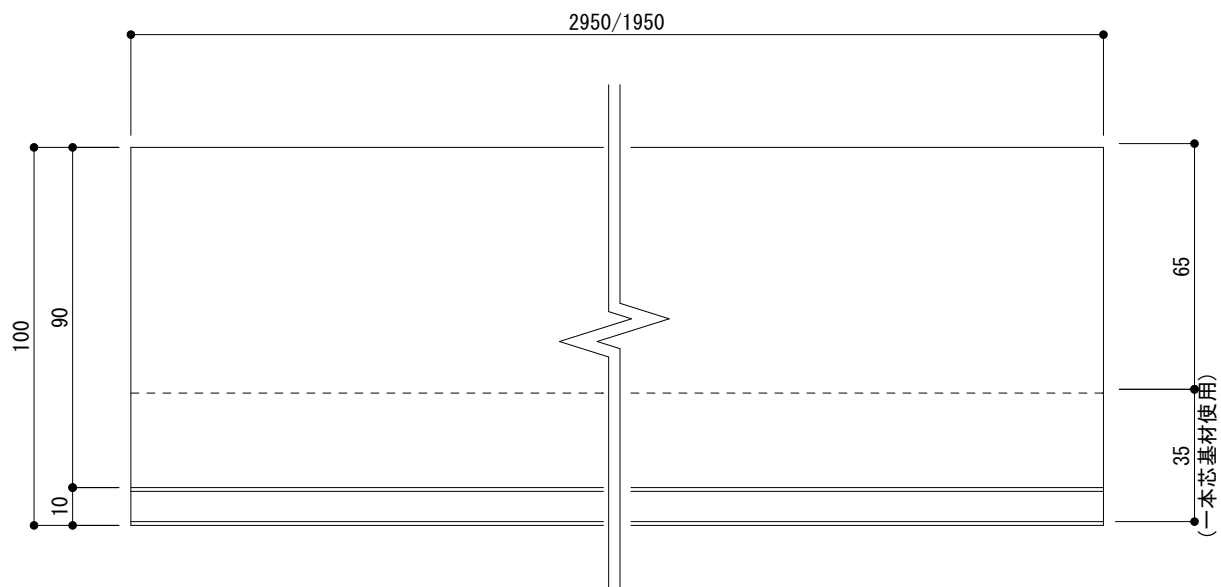

参考納まり図

仕様	
素材	ニュージーパイン
表面仕上げ	浮き彫り加工有り
色柄	C1色