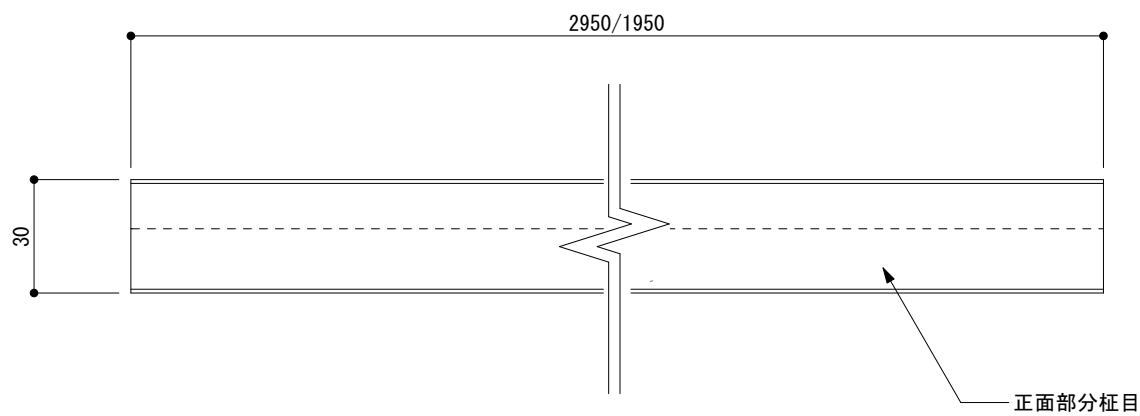

参考納まり図

仕様	
素材	ニュージーパイン
表面仕上げ	浮き彫り加工有り
色柄	C1色