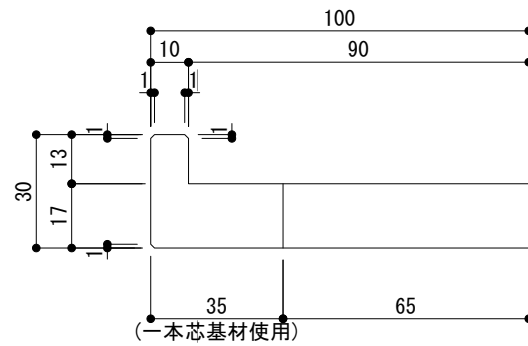

参考納まり図

仕様	
素材	ニュージーパイン
表面仕上げ	浮き彫り加工有り
色柄	C1色