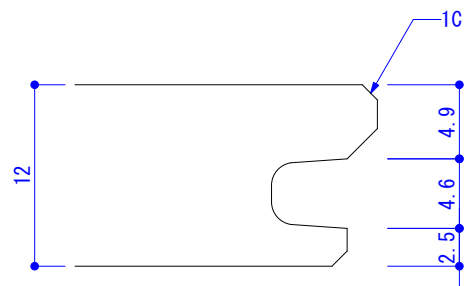

仕様	
素材	ニュージーパイン
表面仕上げ	浮き彫り加工有り
色柄	C1色
備考	1.2mm厚貼り単板

B詳細図 S=2:1

A詳細図 S=2:1