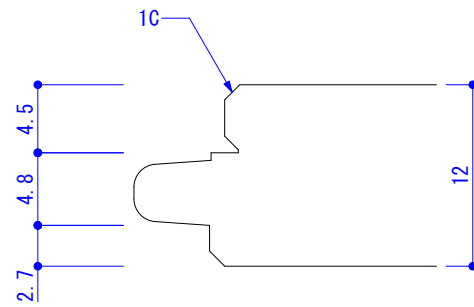

仕様	
素材	ニュージーパイン
表面仕上げ	浮き彫り加工有り
色柄	C1色
備考	1.2mm厚貼り単板

B詳細図 S=2:1

A詳細図 S=2:1