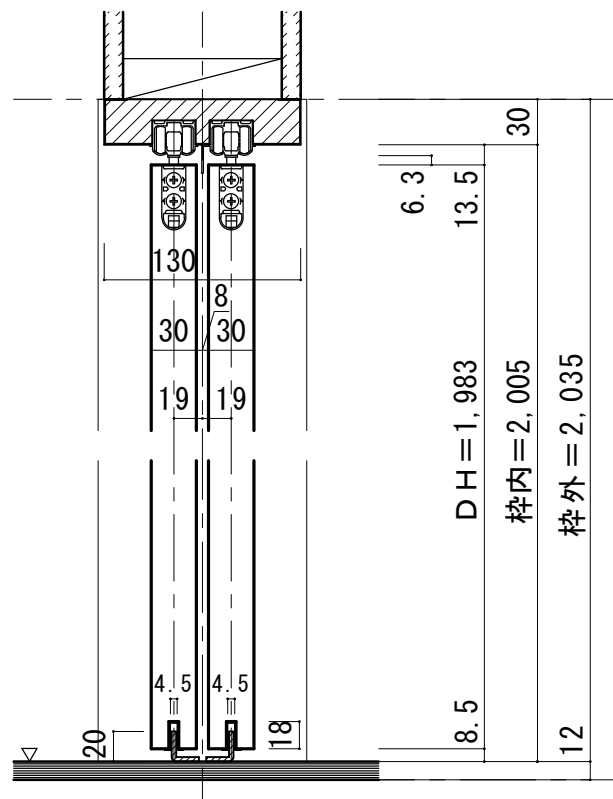

引き違い戸 上吊りタイプ 固定枠138巾

■横断面図

■縦断面図

振れ止め金具(床付け用)取り付け

振れ止め金具(床付け用)を  
下記のように床へ取り付けます

平面図