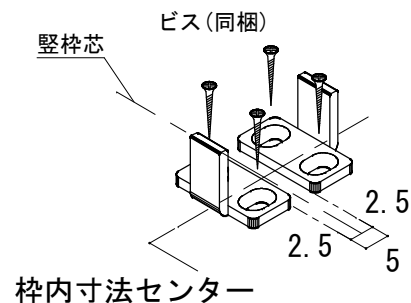

引き違い戸 上吊りタイプ 固定枠138巾

■横断面図

■縦断面図

振れ止め金具(床付け用)取り付け

振れ止め金具(床付け用)を  
下記のように床へ取り付けます

平面図