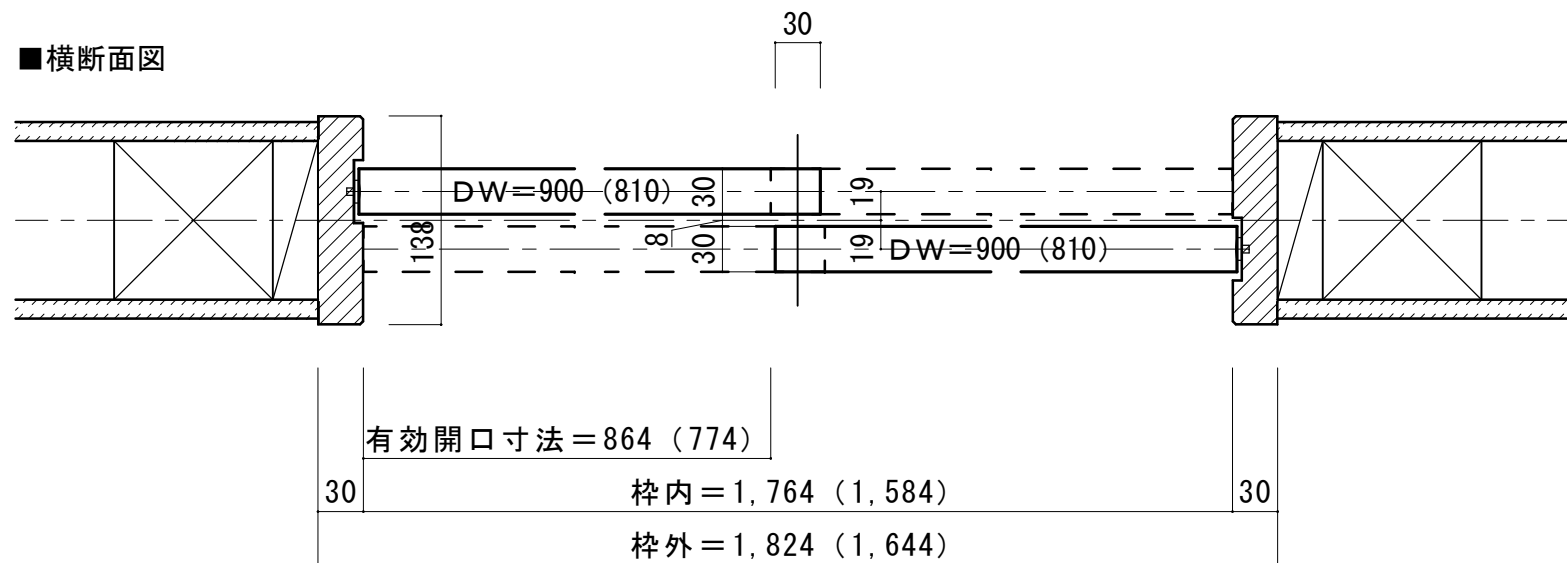

引き違い戸 上吊りタイプ 固定枠138巾

■横断面図

■縦断面図

振れ止め金具(床付け用)取り付け

振れ止め金具(床付け用)を  
下記のように床へ取り付けます

平面図