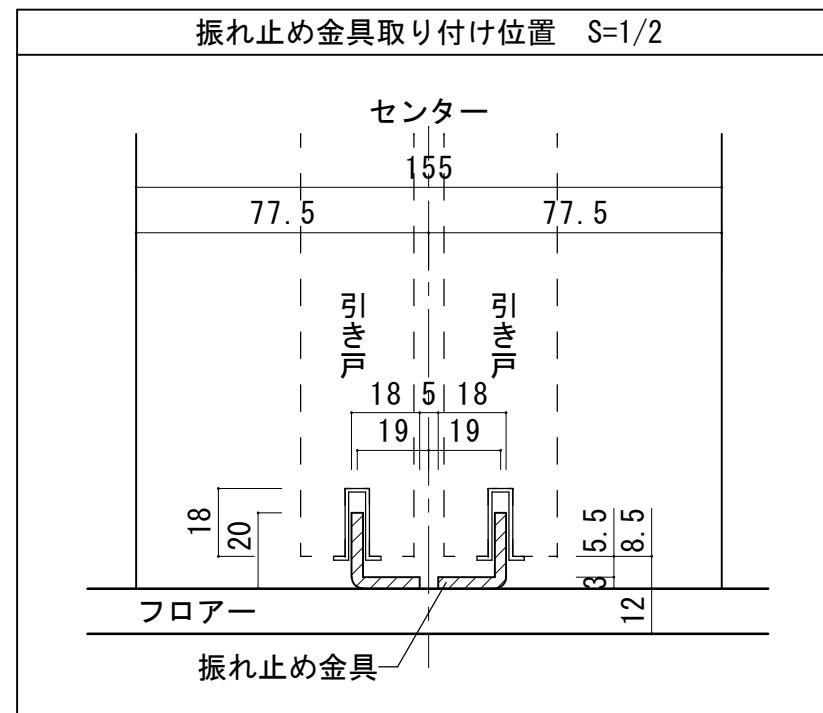

引き違い戸 上吊りタイプ 固定枠138巾

■横断面図

■縦断面図

振れ止め金具(床付け用)取り付け

振れ止め金具(床付け用)を  
下記のように床へ取り付けます

平面図