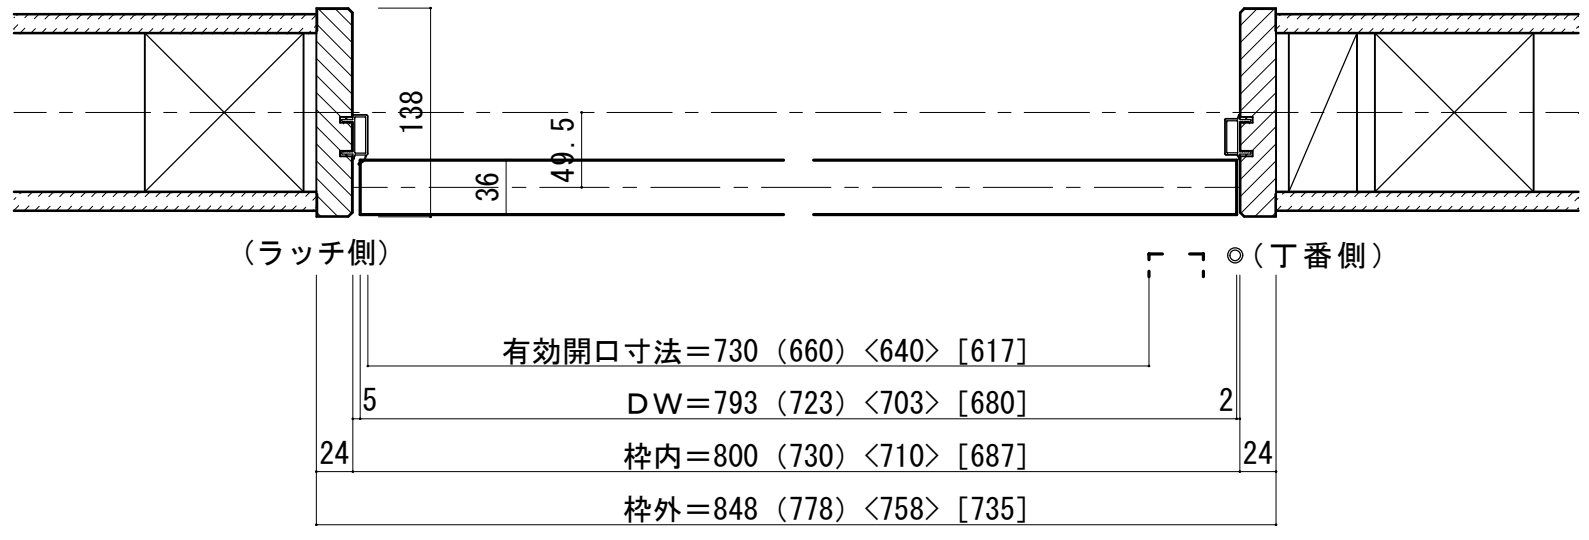

シングルドア 固定枠138巾 3方枠

■ 横断面図

※図示：右吊り元

■ 縦断面図