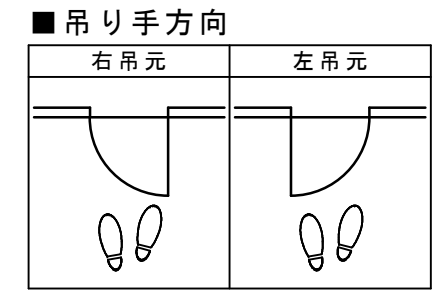

シングルドア 固定枠138巾 3方枠

■ 横断面図

※図示：右吊り元

■ 縦断面図