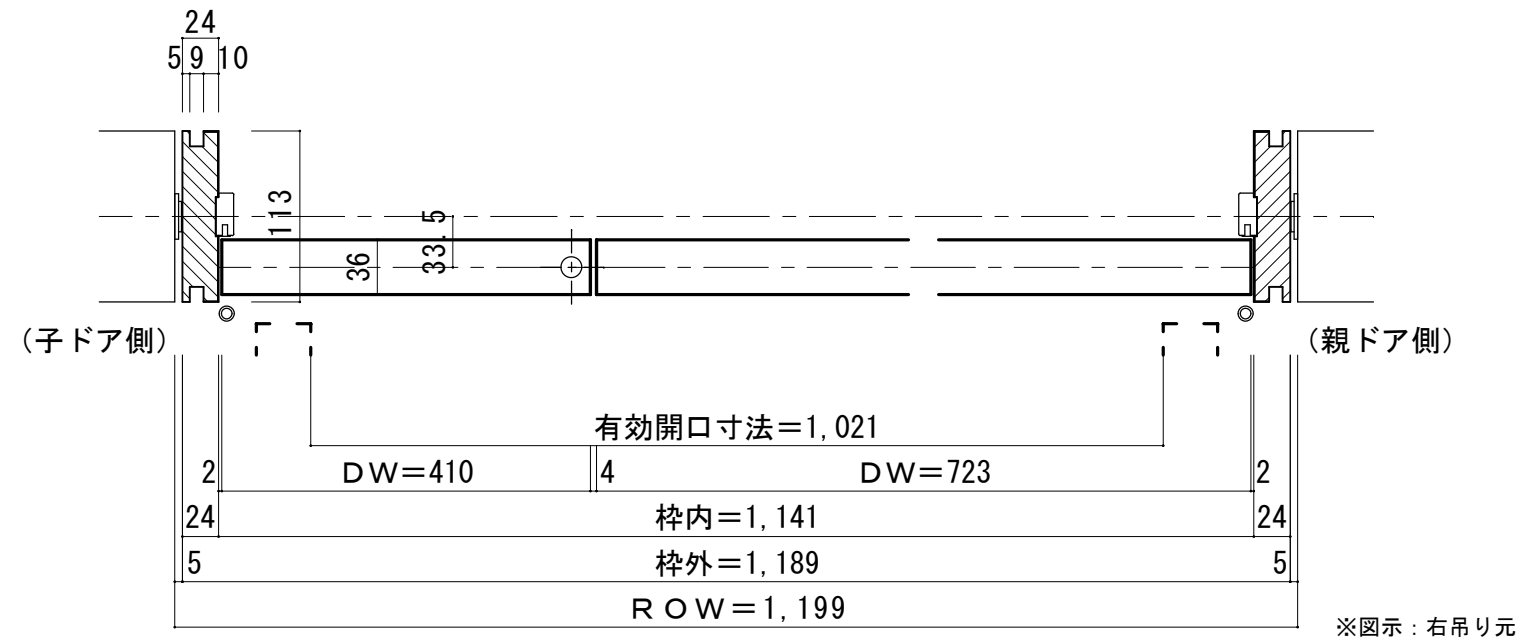

親子ドア 調整枠 床直付けレール ドア気密タイプ

■ 横断面図

■ 縦断面図