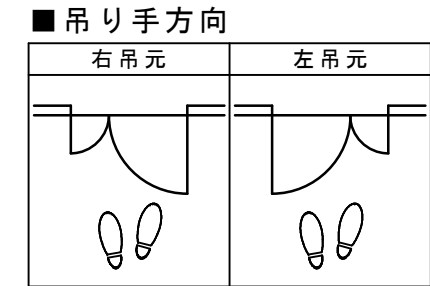

親子ドア 調整枠 床直付けレール ドア気密タイプ

■ 横断面図

■ 縦断面図