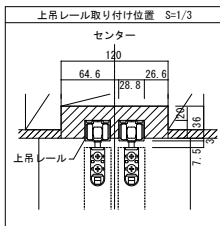

天井ジャスト 4枚引き違い戸 上吊りタイプ 固定枠170巾

■横断面図

■縦断面図

振れ止め金具(床付け用)取り付け

振れ止め金具(床付け用)を  
下記のように床へ取り付けます

平面図