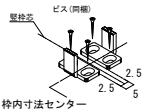

天井ジャスト 4枚引き違い戸 上吊りタイプ 固定枠170巾

■横断面図

■縦断面図

振れ止め金具(床付け用)取り付け

振れ止め金具(床付け用)を  
下記のように床へ取り付けます

平面図