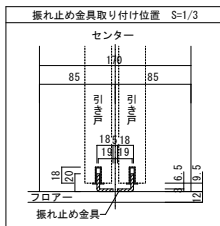

天井ジャスト 4枚引き違い戸 上吊りタイプ 固定枠170巾

■横断面図

■縦断面図

振れ止め金具(床付け用)取り付け

振れ止め金具(床付け用)を  
下記のように床へ取り付けます

平面図