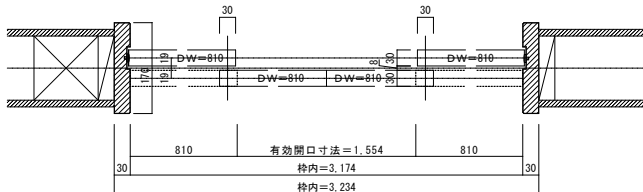

天井ジャスト 4枚引き違い戸 上吊りタイプ 固定枠170巾

■横断面図

■縦断面図

振れ止め金具(床付け用)取り付け

振れ止め金具(床付け用)を  
下記のように床へ取り付けます

平面図