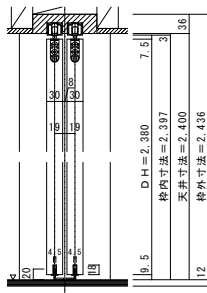

天井ジャスト 4枚引き違い戸 上吊りタイプ 固定枠170巾

■横断面図

■縦断面図

振れ止め金具(床付け用)取り付け

振れ止め金具(床付け用)を  
下記のように床へ取り付けます

平面図