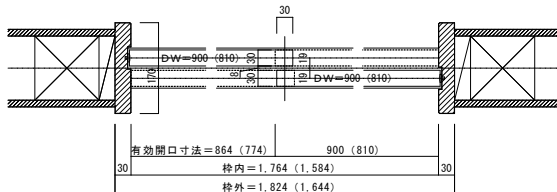

天井ジャスト 引き違い戸 上吊りタイプ 固定枠170巾

■横断面図

■縦断面図

振れ止め金具(床付用)取り付け

振れ止め金具(床付用)を
下記のように床へ取り付けます

平面図