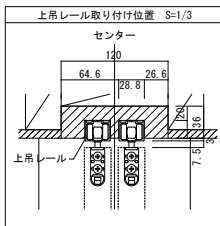

天井ジャスト 引き違い戸 上吊りタイプ 固定枠170巾

■横断面図

■縦断面図

振れ止め金具(床付用)取り付け

振れ止め金具(床付用)を
下記のように床へ取り付けます

平面図