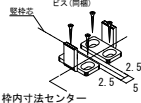

天井ジャスト 引き違い戸 上吊りタイプ 固定枠170巾

■横断面図

■縦断面図

振れ止め金具(床付用)取り付け

振れ止め金具(床付用)を
下記のように床へ取り付けます

平面図