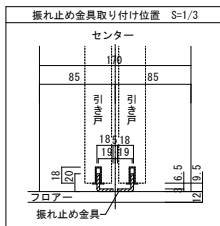

天井ジャスト 引き違い戸 上吊りタイプ 固定枠170巾

■横断面図

■縦断面図

振れ止め金具(床付用)取り付け

振れ止め金具(床付用)を
下記のように床へ取り付けます

平面図