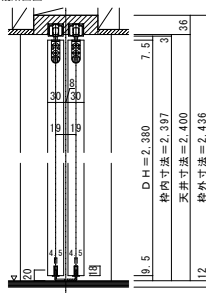

天井ジャスト 引き違い戸 上吊りタイプ 固定枠170巾

■横断面図

■縦断面図

振れ止め金具(床付用)取り付け

振れ止め金具(床付用)を
下記のように床へ取り付けます

平面図