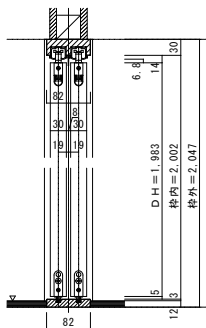

4枚引き違い戸 レールタイプ 固定枠90巾

■横断面図

■縦断面図[レールタイプ]

■縦断面図[レールタイプ]

■縦断面図[床直付けレールタイプ]

■縦断面図[床直付けレールタイプ]