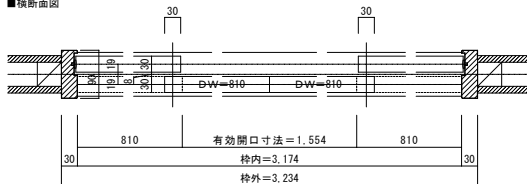

4枚引き違い戸 レールタイプ 固定枠90巾

■横断面図

■縦断面図[レールタイプ]

■縦断面図[レールタイプ]

■縦断面図[床直付けレールタイプ]

■縦断面図[床直付けレールタイプ]