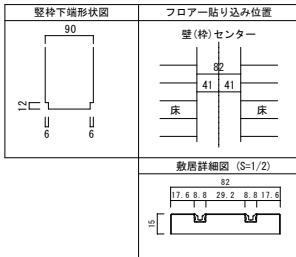

4枚引き違い戸 レールタイプ 固定枠90巾

■横断面図

■縦断面図[レールタイプ]

■縦断面図[レールタイプ]

■縦断面図[床直付けレールタイプ]

■縦断面図[床直付けレールタイプ]