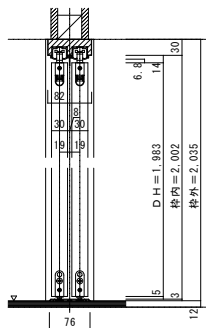

4枚引き違い戸 レールタイプ 固定枠90巾

■横断面図

■縦断面図[レールタイプ]

■縦断面図[レールタイプ]

■縦断面図[床直付けレールタイプ]

■縦断面図[床直付けレールタイプ]