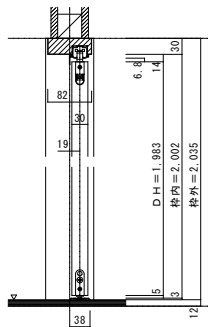

# 引き分け戸 レールタイプ 固定枠90巾

■横断面図

■縦断面図[レールタイプ]

■縦断面図[床直付けレールタイプ]

■縦断面図[レールタイプ]