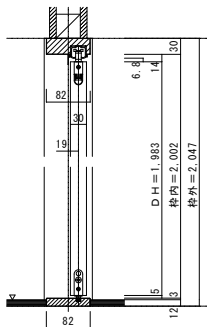

# 引き分け戸 レールタイプ 固定枠90巾

■横断面図

■縦断面図[レールタイプ]

■縦断面図[床直付けレールタイプ]

■縦断面図[レールタイプ]