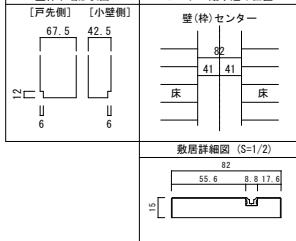

# 引き分け戸 レールタイプ 固定枠90巾

■横断面図

■縦断面図[レールタイプ]

■縦断面図[床直付けレールタイプ]

■縦断面図[レールタイプ]