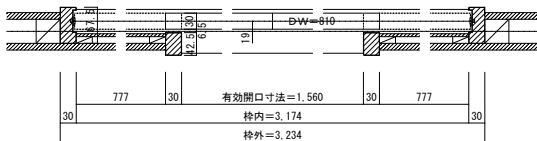

# 引き分け戸 レールタイプ 固定枠90巾

■横断面図

■縦断面図[レールタイプ]

■縦断面図[床直付けレールタイプ]

■縦断面図[レールタイプ]