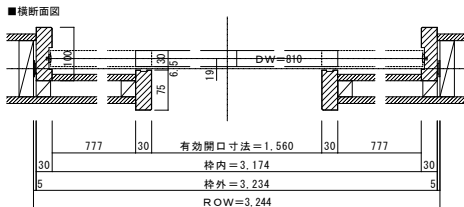

引き分け戸 上吊りタイプ 固定枠155巾

■縦断面図