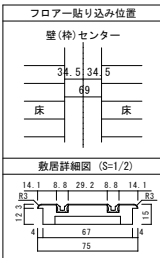

引き違い戸 レールタイプ 調整枠

■横断面図

■縦断面図[レールタイプ]

■縦断面図[床直付けレールタイプ]