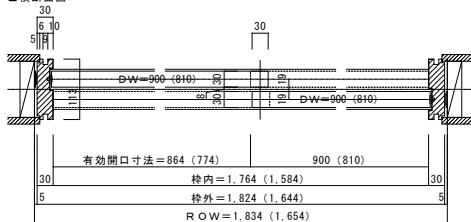

引き違い戸 レールタイプ 調整枠

■横断面図

■縦断面図[レールタイプ]

■縦断面図[床直付けレールタイプ]