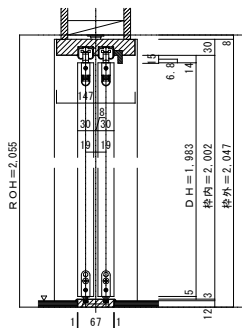

引き違い戸 レールタイプ 固定枠155巾

■横断面図

■縦断面図 [レールタイプ]

■縦断面図 [床直付けレールタイプ]