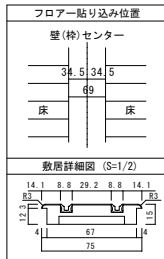

引き違い戸 レールタイプ 固定枠155巾

■横断面図

■縦断面図 [レールタイプ]

■縦断面図 [床直付けレールタイプ]