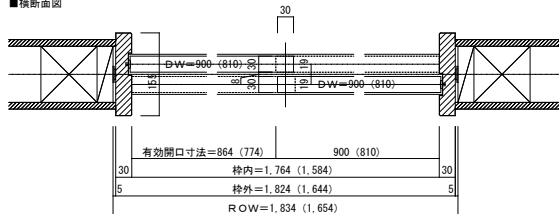

引き違い戸 レールタイプ 固定枠155巾

■横断面図

■縦断面図 [レールタイプ]

■縦断面図 [床直付けレールタイプ]