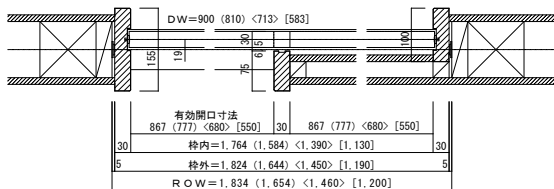

片引き戸 レールタイプ 固定枠155巾

■横断面図

■引き手方向

※図示：左引き手  
 ※大型サムターン表示錠使用時は、引引引き差しストッパーをご利用ください。ただし、有効開口は102ミリ狭くなります。

■縦断面図[レールタイプ]

■縦断面図[床直付けレールタイプ]