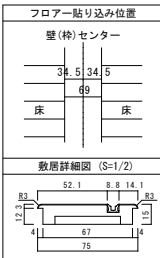

片引き戸 レールタイプ 固定枠155巾

■横断面図

■引き手方向

※図示：左引き手  
 ※大型サムターン表示錠使用時は、引引引き差しストッパーをご利用ください。ただし、有効開口は102ミリ狭くなります。

■縦断面図[レールタイプ]

■縦断面図[床直付けレールタイプ]