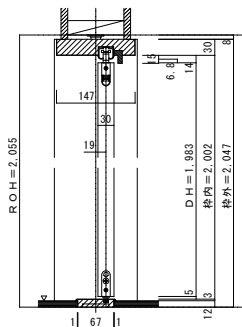

片引き戸 レールタイプ 固定枠155巾

■横断面図

■引き手方向

※図示：左引き手  
 ※大型サムターン表示錠使用時は、引引引き差しストッパーをご利用ください。ただし、有効開口は102ミリ狭くなります。

■縦断面図[レールタイプ]

■縦断面図[床直付けレールタイプ]