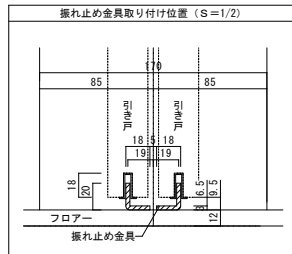

天井ジャスト 4枚引き違い戸 上吊りタイプ 固定枠170巾

■横断面図

■縦断面図

振れ止め金具(床付け用)取り付け

振れ止め金具(床付け用)を
下記のように床へ取り付けます