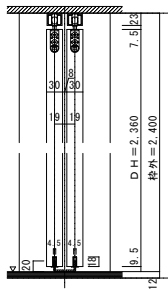

天井ジャスト 4枚引き違い戸 上吊りタイプ 固定枠170巾

■横断面図

■縦断面図

振れ止め金具(床付け用)取り付け

振れ止め金具(床付け用)を
下記のように床へ取り付けます