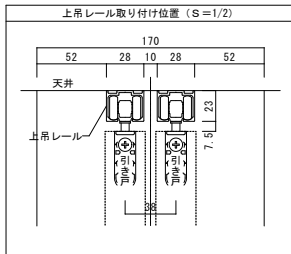

天井ジャスト 4枚引き違い戸 上吊りタイプ 固定枠170巾

■横断面図

■縦断面図

振れ止め金具(床付け用)取り付け

振れ止め金具(床付け用)を
下記のように床へ取り付けます