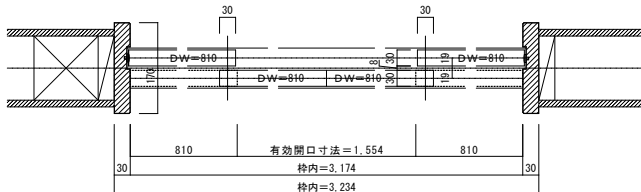

天井ジャスト 4枚引き違い戸 上吊りタイプ 固定枠170巾

■横断面図

■縦断面図

振れ止め金具(床付け用)取り付け

振れ止め金具(床付け用)を
下記のように床へ取り付けます