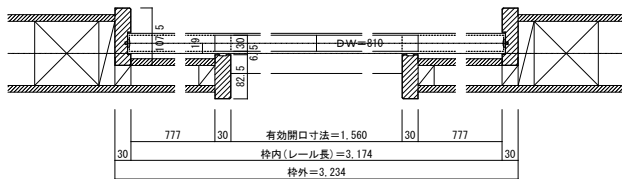

天井ジャスト 引き分け戸 上吊りタイプ 固定枠170巾

■横断面図

■縦断面図

振れ止め金具(床付け用)取り付け

振れ止め金具(床付け用)を
下記のように床へ取り付けます