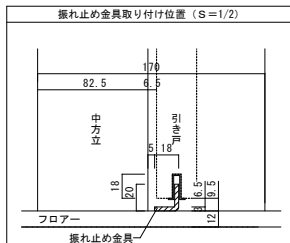

天井ジャスト 引き分け戸 上吊りタイプ 固定枠170巾

■横断面図

■縦断面図

振れ止め金具(床付け用)取り付け

振れ止め金具(床付け用)を
下記のように床へ取り付けます