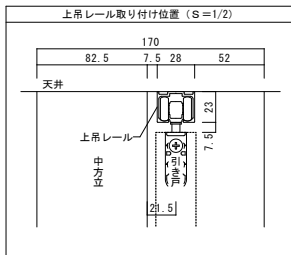

天井ジャスト 引き分け戸 上吊りタイプ 固定枠170巾

■横断面図

■縦断面図

振れ止め金具(床付け用)取り付け

振れ止め金具(床付け用)を
下記のように床へ取り付けます