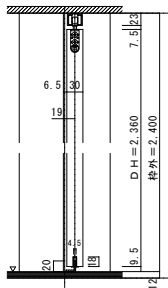

天井ジャスト 引き分け戸 上吊りタイプ 固定枠170巾

■横断面図

■縦断面図

振れ止め金具(床付け用)取り付け

振れ止め金具(床付け用)を
下記のように床へ取り付けます