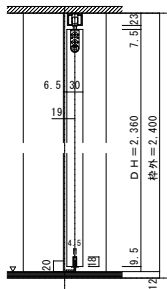

天井ジャスト 引き分け戸 上吊りタイプ 固定枠155巾

■縦断面図

振れ止め金具(床付け用)取り付け

振れ止め金具(床付け用)を
下記のように床へ取り付けます