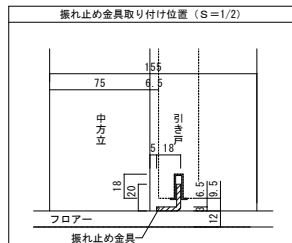

天井ジャスト 引き分け戸 上吊りタイプ 固定枠155巾

■縦断面図

振れ止め金具(床付け用)取り付け

振れ止め金具(床付け用)を
下記のように床へ取り付けます