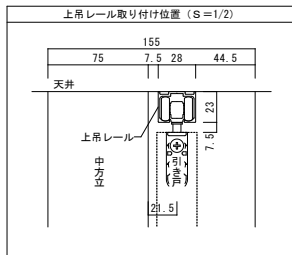

天井ジャスト 引き分け戸 上吊りタイプ 固定枠155巾

■縦断面図

振れ止め金具(床付け用)取り付け

振れ止め金具(床付け用)を
下記のように床へ取り付けます