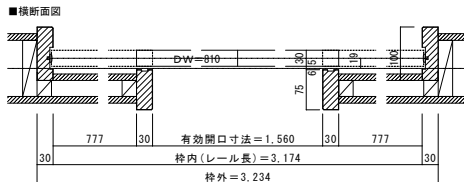

天井ジャスト 引き分け戸 上吊りタイプ 固定枠155巾

■縦断面図

振れ止め金具(床付け用)取り付け

振れ止め金具(床付け用)を
下記のように床へ取り付けます