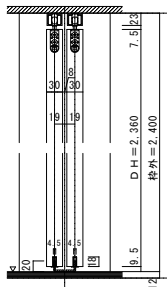

天井ジャスト 引き違い戸 上吊りタイプ 固定枠170巾

■横断面図

■縦断面図

■引き手方向

振れ止め金具(床付け用)取り付け

振れ止め金具(床付け用)を
 下記のように床へ取り付けます