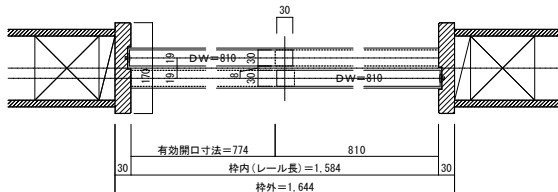

天井ジャスト 引き違い戸 上吊りタイプ 固定枠170巾

■横断面図

■縦断面図

■引き手方向

振れ止め金具(床付け用)取り付け

振れ止め金具(床付け用)を
 下記のように床へ取り付けます