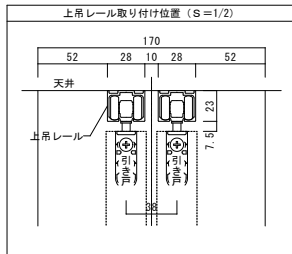

天井ジャスト 引き違い戸 上吊りタイプ 固定枠170巾

■横断面図

■縦断面図

■引き手方向

振れ止め金具(床付け用)取り付け

振れ止め金具(床付け用)を
 下記のように床へ取り付けます