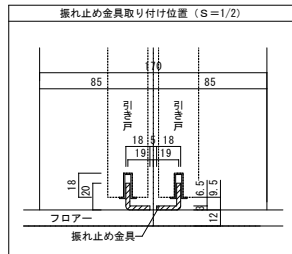

天井ジャスト 引き違い戸 上吊りタイプ 固定枠170巾

■横断面図

■縦断面図

■引き手方向

振れ止め金具(床付け用)取り付け

振れ止め金具(床付け用)を
 下記のように床へ取り付けます