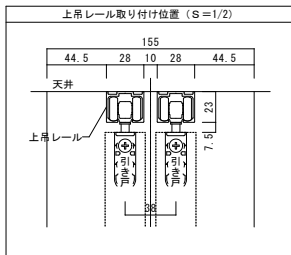

天井ジャスト 引き違い戸 上吊りタイプ 固定枠155巾

■横断面図

■縦断面図

振れ止め金具(床付け用)取り付け

振れ止め金具(床付け用)を
下記のように床へ取り付けます

平面図