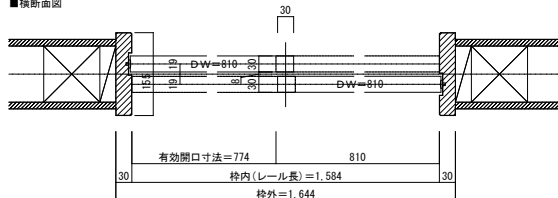

天井ジャスト 引き違い戸 上吊りタイプ 固定枠155巾

■横断面図

■縦断面図

振れ止め金具(床付け用)取り付け

振れ止め金具(床付け用)を
下記のように床へ取り付けます

平面図