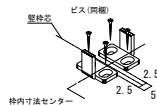

天井ジャスト 引き違い戸 上吊りタイプ 固定枠155巾

■横断面図

■縦断面図

振れ止め金具(床付け用)取り付け

振れ止め金具(床付け用)を
下記のように床へ取り付けます

平面図