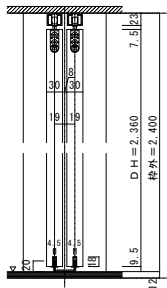

天井ジャスト 引き違い戸 上吊りタイプ 固定枠155巾

■横断面図

■縦断面図

振れ止め金具(床付け用)取り付け

振れ止め金具(床付け用)を
下記のように床へ取り付けます

平面図