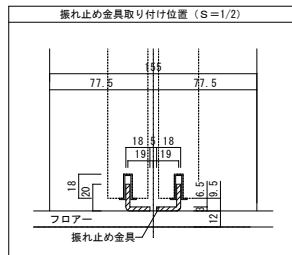

天井ジャスト 引き違い戸 上吊りタイプ 固定枠155巾

■横断面図

■縦断面図

振れ止め金具(床付け用)取り付け

振れ止め金具(床付け用)を
下記のように床へ取り付けます

平面図