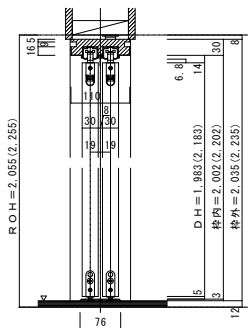

# 4枚引き違い戸 レールタイプ 調整枠

■横断面図

■縦断面図[レール付]

※( )内寸法はハイドア

■縦断面図[床直付けレール付]

※( )内寸法はハイドア