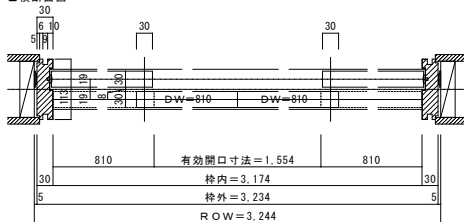

# 4枚引き違い戸 レールタイプ 調整枠

■横断面図

■縦断面図[レール付]

※( )内寸法はハイドア

■縦断面図[床直付けレール付]

※( )内寸法はハイドア