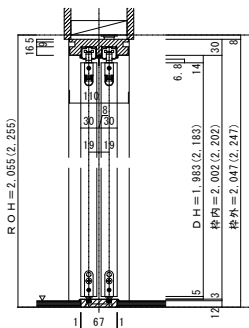

# 4枚引き違い戸 レールタイプ 調整枠

■横断面図

■縦断面図[レール付]

※( )内寸法はハイドア

■縦断面図[床直付けレール付]

※( )内寸法はハイドア