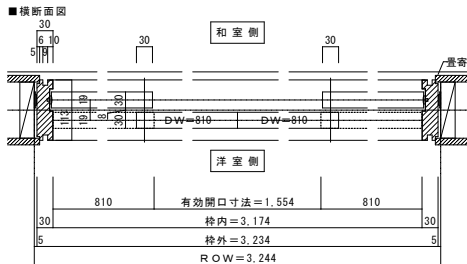

4枚引き違い戸 レールタイプ 調整枠

■縦断面図[L-タイプ]