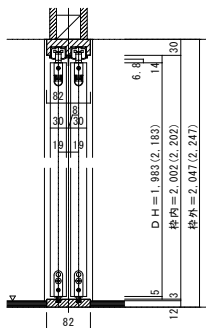

4枚引き違い戸 レールタイプ 固定枠90巾

■横断面図

■縦断面図[レールタイプ]

※()内寸法はハイダア

■縦断面図[床直付けレールタイプ]

※()内寸法はハイダア