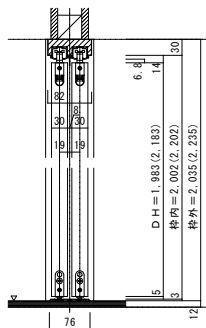

4枚引き違い戸 レールタイプ 固定枠90巾

■横断面図

■縦断面図[レールタイプ]

※()内寸法はハイダア

■縦断面図[床直付けレールタイプ]

※()内寸法はハイダア