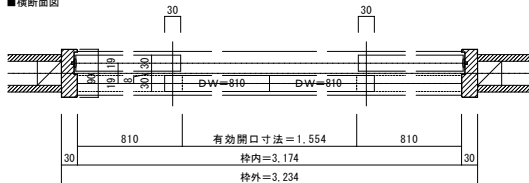

4枚引き違い戸 レールタイプ 固定枠90巾

■横断面図

■縦断面図[レールタイプ]

※()内寸法はハイダア

■縦断面図[床直付けレールタイプ]

※()内寸法はハイダア