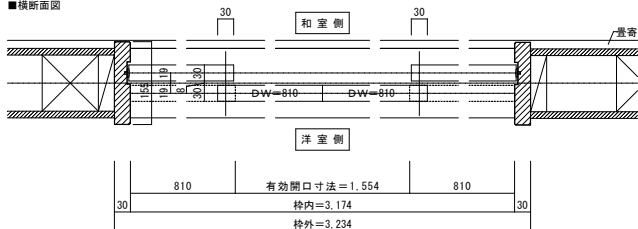

4枚引き違い戸 レールタイプ 固定枠155巾

■横断面図

■縦断面図[レールタイプ]