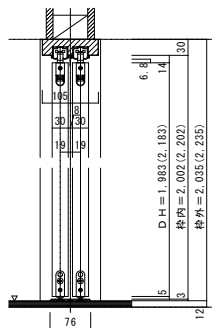

4枚引き違い戸 レールタイプ 固定枠113巾

■縦断面図[レールタイプ]

※()内寸法はハイダア

■縦断面図[床直付けレールタイプ]

※()内寸法はハイダア