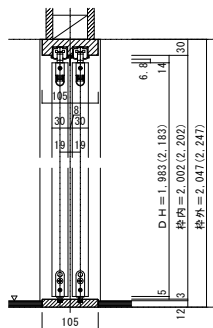

4枚引き違い戸 レールタイプ 固定枠113巾

■縦断面図[レールタイプ]

※()内寸法はハイダア

■縦断面図[床直付けレールタイプ]

※()内寸法はハイダア