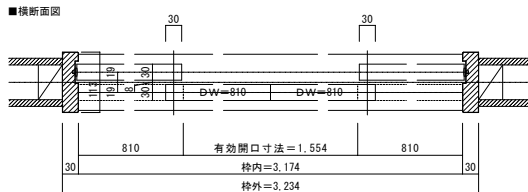

4枚引き違い戸 レールタイプ 固定枠113巾

■縦断面図[レールタイプ]

※()内寸法はハイダア

■縦断面図[床直付けレールタイプ]

※()内寸法はハイダア