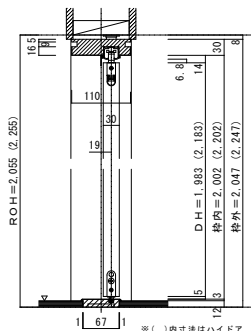

引き分け戸 レールタイプ 調整枠

■横断面図

■縦断面図[レール付]

※( )内寸法はハイドア

■縦断面図[床直付けレール付]

※( )内寸法はハイドア