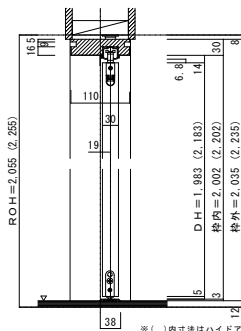

引き分け戸 レールタイプ 調整枠

■横断面図

■縦断面図[レール付]

※( )内寸法はハイドア

■縦断面図[床直付けレール付]

※( )内寸法はハイドア