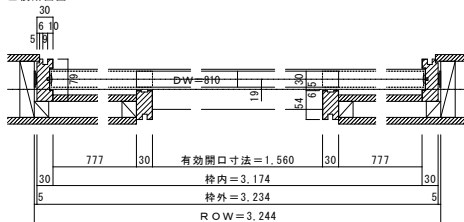

引き分け戸 レールタイプ 調整枠

■横断面図

■縦断面図[レール付]

※( )内寸法はハイドア

■縦断面図[床直付けレール付]

※( )内寸法はハイドア