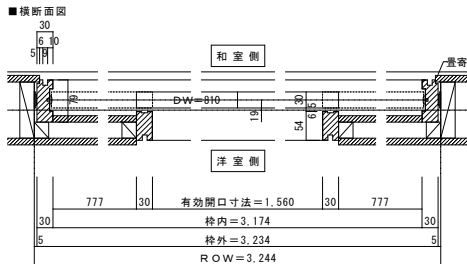

引き分け戸 レールタイプ 調整枠

■縦断面図[L-タイプ]