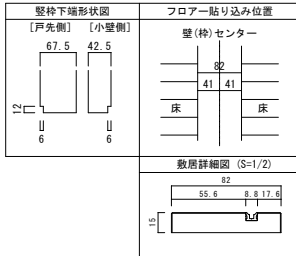

引き分け戸 レールタイプ 固定枠90巾

■横断面図

■縦断面図[レールタイプ]

※()内寸法はハイドア

■縦断面図[床直付けレールタイプ]

※()内寸法はハイドア

壁(枠)の戸ジャッキセンターが床直付けセンターになるように位置決めをします。