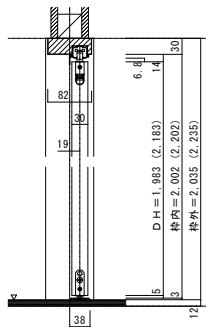

引き分け戸 レールタイプ 固定枠90巾

■横断面図

■縦断面図[レールタイプ]

※()内寸法はハイドア

■縦断面図[床直付けレールタイプ]

※()内寸法はハイドア

壁(枠)の戸ジャッキセンターが床直付けセンターになるように位置決めをします。