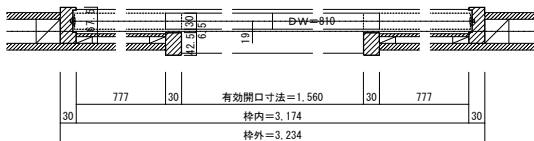

引き分け戸 レールタイプ 固定枠90巾

■横断面図

■縦断面図[レールタイプ]

※()内寸法はハイドア

■縦断面図[床直付けレールタイプ]

※()内寸法はハイドア

壁(枠)の戸ジャッキセンターが床直付けセンターになるように位置決めをします。