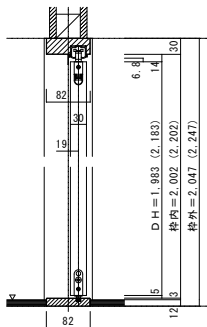

引き分け戸 レールタイプ 固定枠90巾

■横断面図

■縦断面図[レールタイプ]

※()内寸法はハイドア

■縦断面図[床直付けレールタイプ]

※()内寸法はハイドア

壁(枠)の戸ジャッキセンターが床直付けセンターになるように位置決めをします。