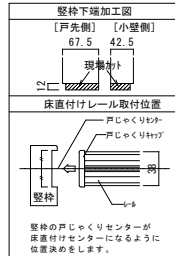

引き分け戸 レールタイプ 固定枠90巾

■横断面図

■縦断面図[レールタイプ]

※()内寸法はハイドア

■縦断面図[床直付けレールタイプ]

※()内寸法はハイドア

壁(枠)の戸ジャッキセンターが床直付けセンターになるように位置決めをします。