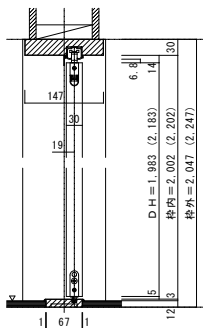

引き分け戸 レールタイプ 固定枠155巾

■縦断面図[レールタイプ]

※()内寸法はハイドラ

■縦断面図[床直付けレールタイプ]

※()内寸法はハイドラ