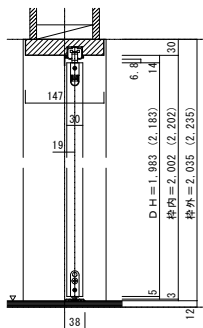

引き分け戸 レールタイプ 固定枠155巾

■縦断面図[レールタイプ]

※()内寸法はハイドラ

■縦断面図[床直付けレールタイプ]

※()内寸法はハイドラ