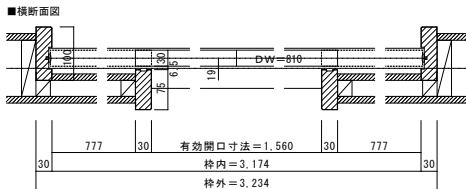

引き分け戸 レールタイプ 固定枠155巾

■縦断面図[レールタイプ]

※()内寸法はハイドラ

■縦断面図[床直付けレールタイプ]

※()内寸法はハイドラ