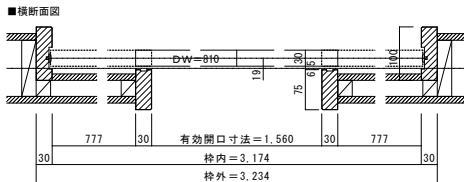

引き分け戸 上吊りタイプ 固定枠155巾

■縦断面図

※()内寸法はハイドア