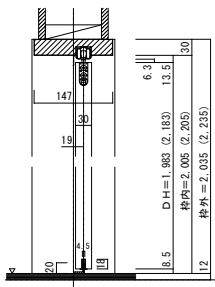

引き分け戸 上吊りタイプ 固定枠155巾

■縦断面図

※()内寸法はハイドア