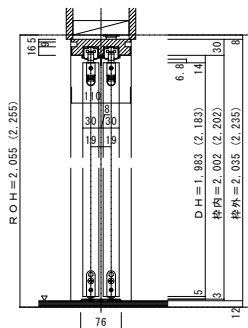

# 引き違い戸 レールタイプ 調整枠

■横断面図

■縦断面図[レールタイプ]

※( )内寸法はハイドア

■縦断面図[床直付けレールタイプ]

※( )内寸法はハイドア