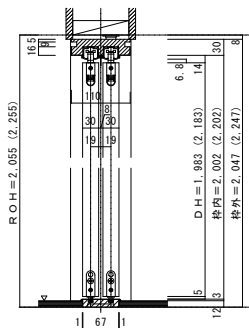

# 引き違い戸 レールタイプ 調整枠

■横断面図

■縦断面図[レールタイプ]

※( )内寸法はハイドア

■縦断面図[床直付けレールタイプ]

※( )内寸法はハイドア