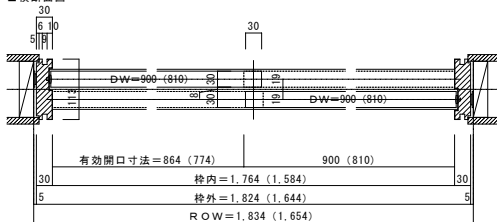

# 引き違い戸 レールタイプ 調整枠

■横断面図

■縦断面図[レールタイプ]

※( )内寸法はハイドア

■縦断面図[床直付けレールタイプ]

※( )内寸法はハイドア