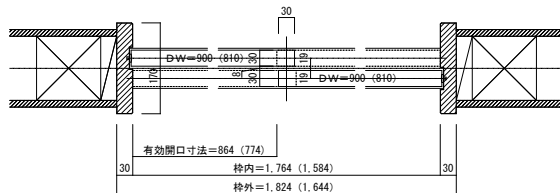

引き違い戸 レールタイプ 固定枠170巾

■横断面図

■縦断面図[レールタイプ]

※()内寸法はハイドア

■縦断面図[床直付けレールタイプ]

※()内寸法はハイドア