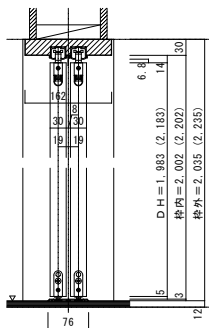

引き違い戸 レールタイプ 固定枠170巾

■横断面図

■縦断面図[レールタイプ]

※()内寸法はハイドア

■縦断面図[床直付けレールタイプ]

※()内寸法はハイドア