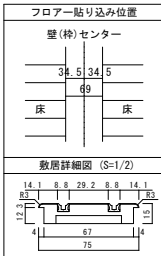

引き違い戸 レールタイプ 固定枠170巾

■横断面図

■縦断面図[レールタイプ]

※()内寸法はハイドア

■縦断面図[床直付けレールタイプ]

※()内寸法はハイドア