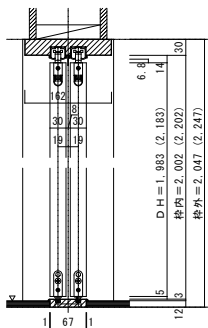

引き違い戸 レールタイプ 固定枠170巾

■横断面図

■縦断面図[レールタイプ]

※()内寸法はハイドア

■縦断面図[床直付けレールタイプ]

※()内寸法はハイドア