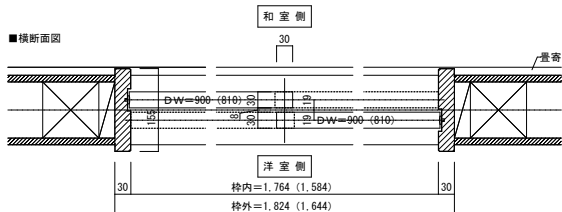

引き違い戸 レールタイプ 固定枠155巾

■縦断面図 [レールタイプ]