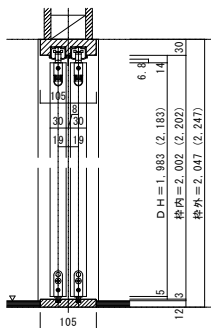

引き違い戸 レールタイプ 固定枠113巾

■横断面図

■縦断面図[レールタイプ]

※( )内寸法はハイドア

■縦断面図[床直付けレールタイプ]

※( )内寸法はハイドア