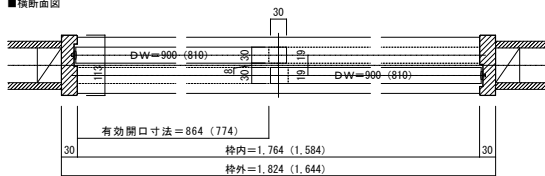

引き違い戸 レールタイプ 固定枠113巾

■横断面図

■縦断面図[レールタイプ]

※( )内寸法はハイドア

■縦断面図[床直付けレールタイプ]

※( )内寸法はハイドア