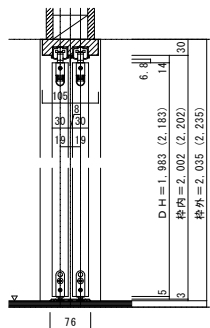

引き違い戸 レールタイプ 固定枠113巾

■横断面図

■縦断面図[レールタイプ]

※( )内寸法はハイドア

■縦断面図[床直付けレールタイプ]

※( )内寸法はハイドア