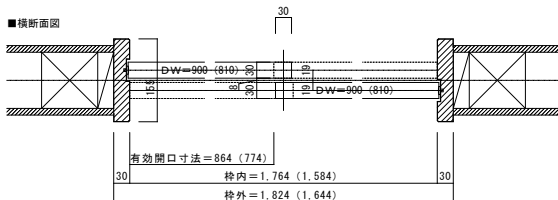

引き違い戸 上吊りタイプ 固定枠155巾

■縦断面図