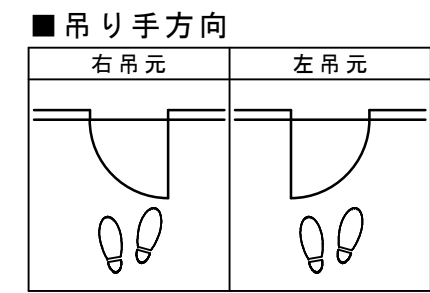

天井ジャストドア 固定枠170巾

■ 横断面図

■ 縦断面図 [3方枠]

【ドア通気タイプ】

■ 縦断面図 [2方枠]

【ドア通気タイプ】

■ 縦枠下端加工図