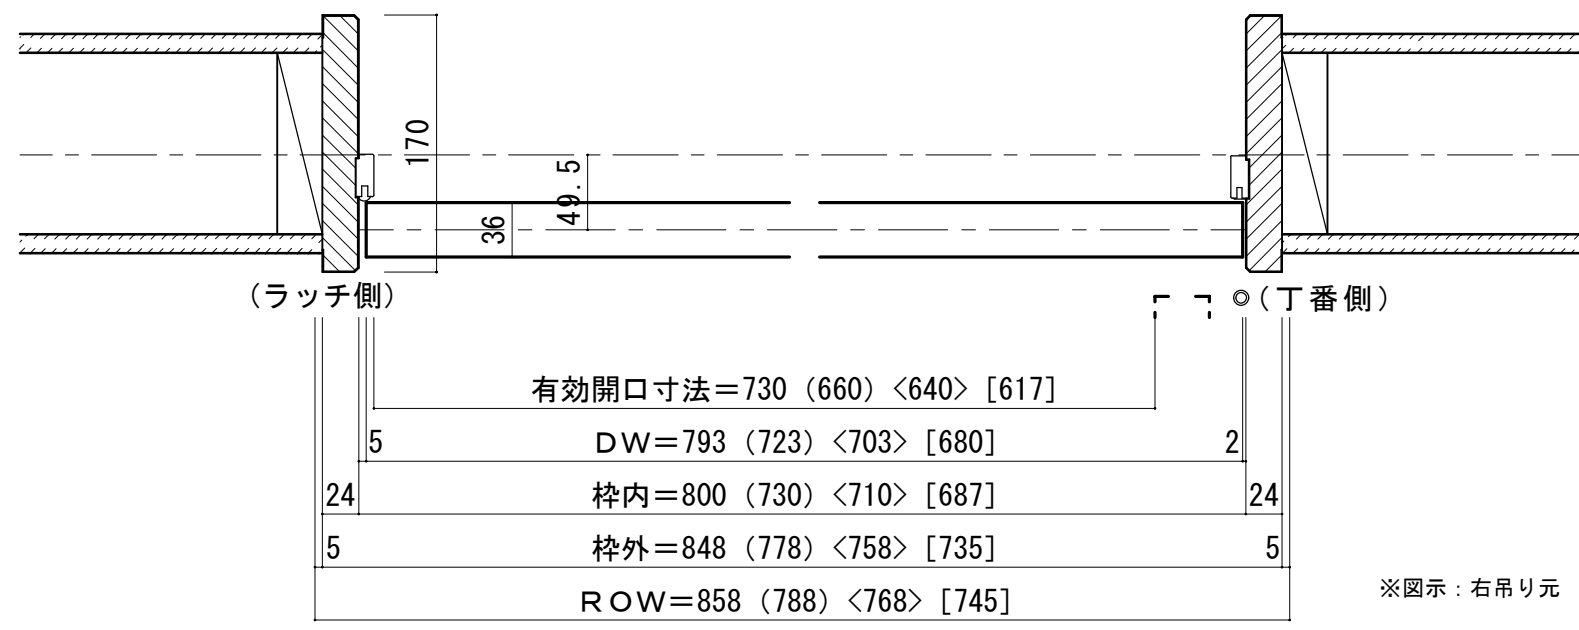

天井ジャストドア 固定枠170巾

■ 横断面図

■ 縦断面図 [3方枠]

【ドア通気タイプ】

■ 縦断面図 [2方枠]

【ドア通気タイプ】

■ 縦枠下端加工図