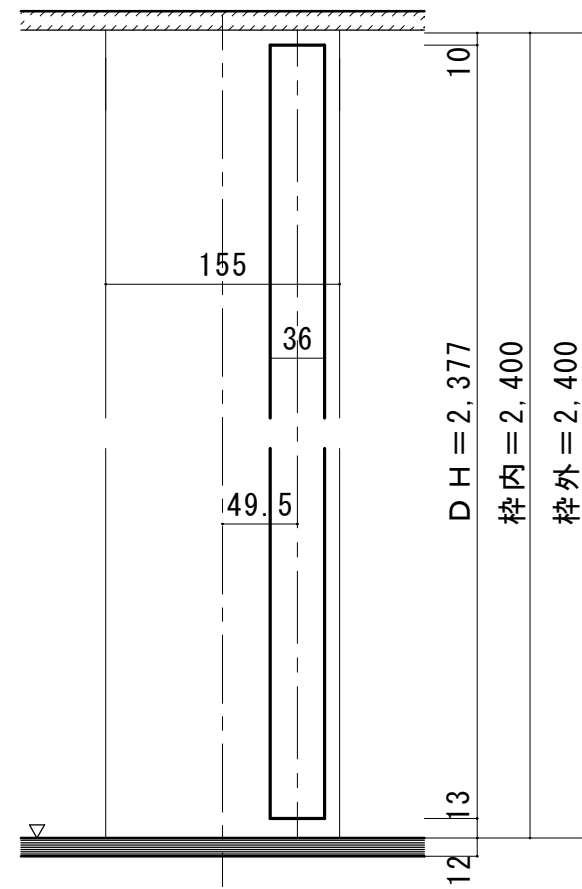

天井ジャストドア 固定枠170巾

■ 横断面図

■ 縦断面図 [3方枠]

【ドア通気タイプ】

■ 縦断面図 [2方枠]

【ドア通気タイプ】

■ 縦枠下端加工図