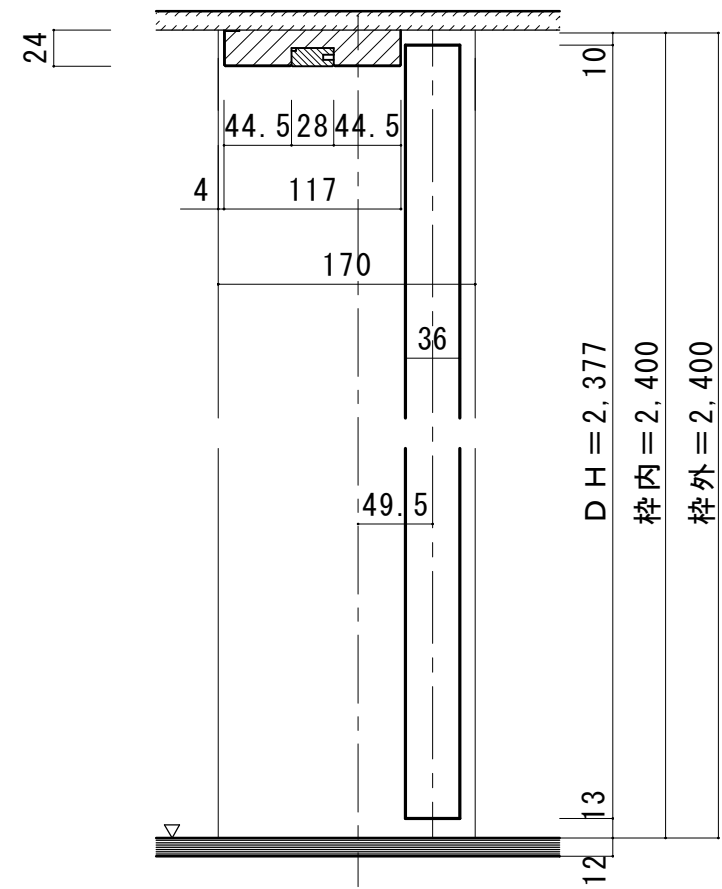

天井ジャストドア 固定枠170巾

■ 横断面図

■ 縦断面図 [3方枠]

【ドア通気タイプ】

■ 縦断面図 [2方枠]

【ドア通気タイプ】

■ 縦枠下端加工図