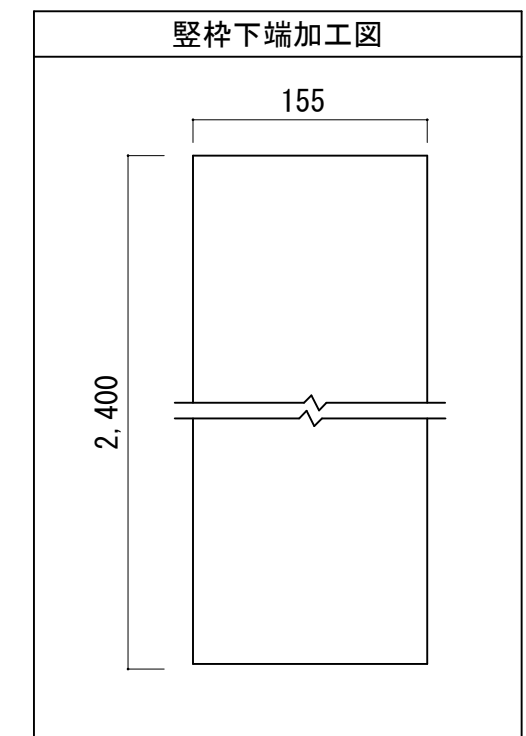

天井ジャストドア 固定枠170巾

■ 横断面図

■ 縦断面図 [3方枠]

【ドア通気タイプ】

■ 縦断面図 [2方枠]

【ドア通気タイプ】

■ 縦枠下端加工図