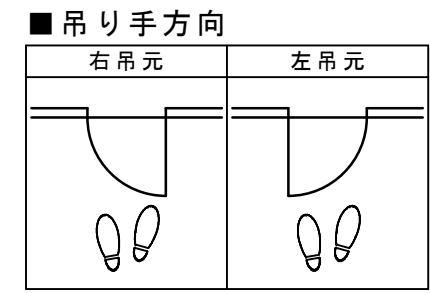

天井ジャストドア 固定枠170巾

※図示：右吊り元

■縦断面図[3方枠]

【ドア通気タイプ】

■縦断面図[2方枠]

【ドア通気タイプ】