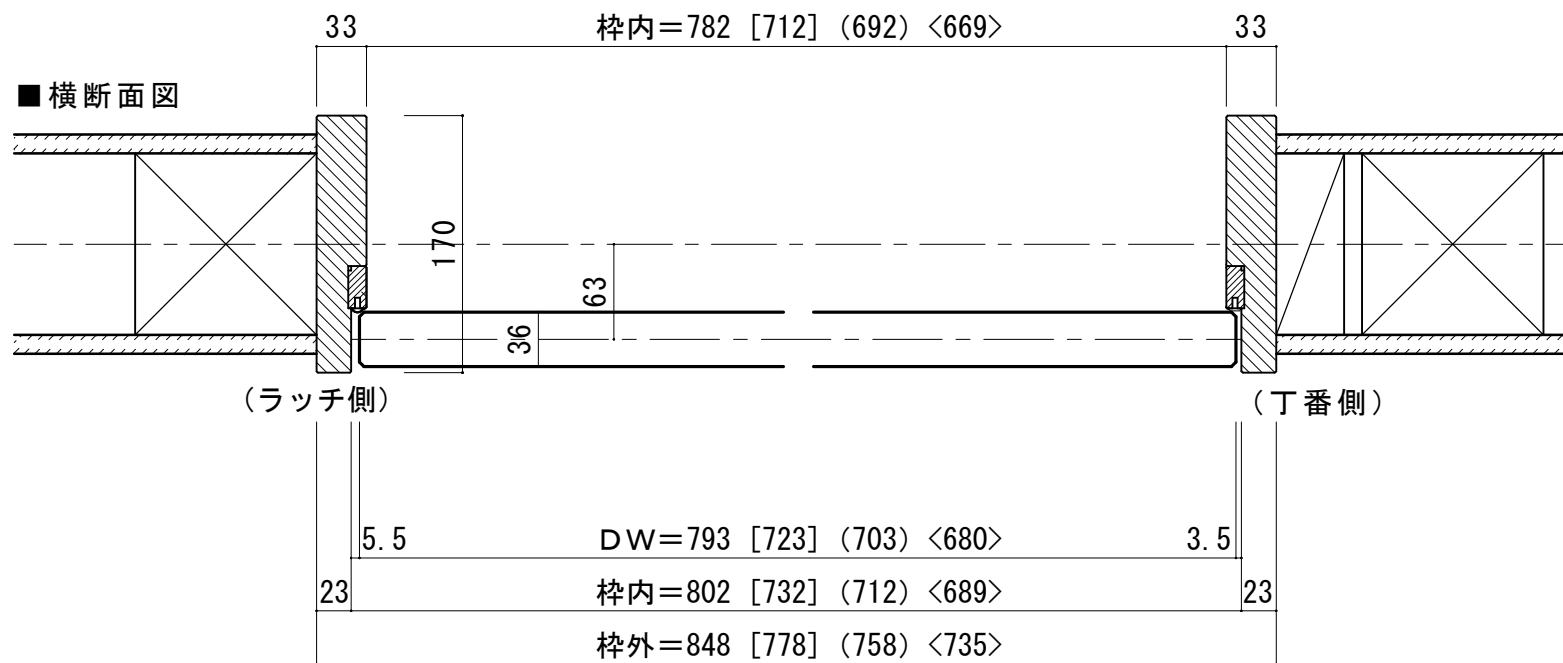

天井ジャストドア 固定枠170巾

※図示：右吊り元

■縦断面図[3方枠]

【ドア通気タイプ】

■縦断面図[2方枠]

【ドア通気タイプ】