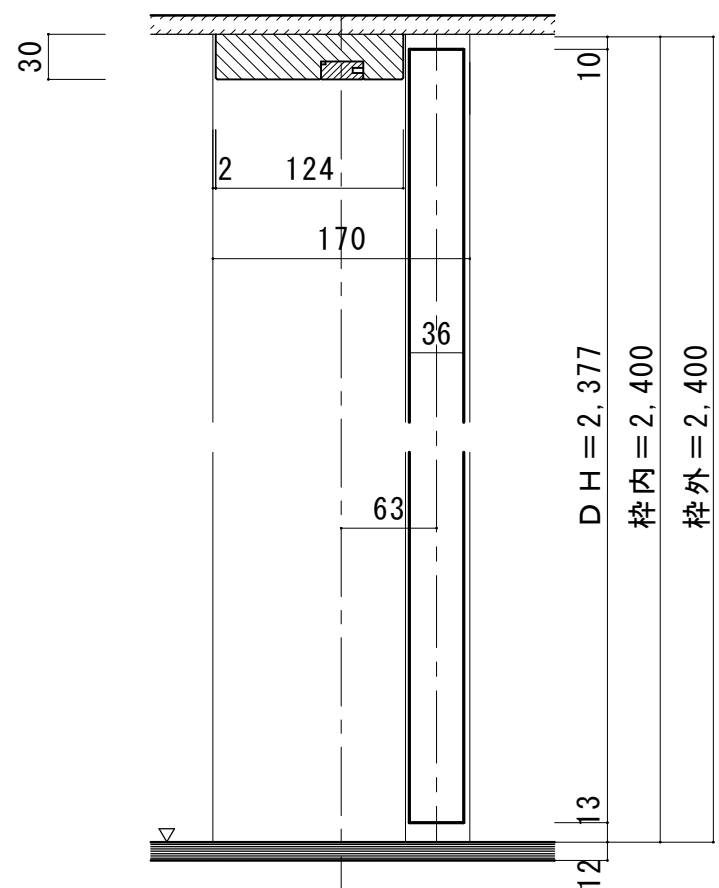

天井ジャストドア 固定枠170巾

※図示：右吊り元

■縦断面図[3方枠]

【ドア通気タイプ】

■縦断面図[2方枠]

【ドア通気タイプ】