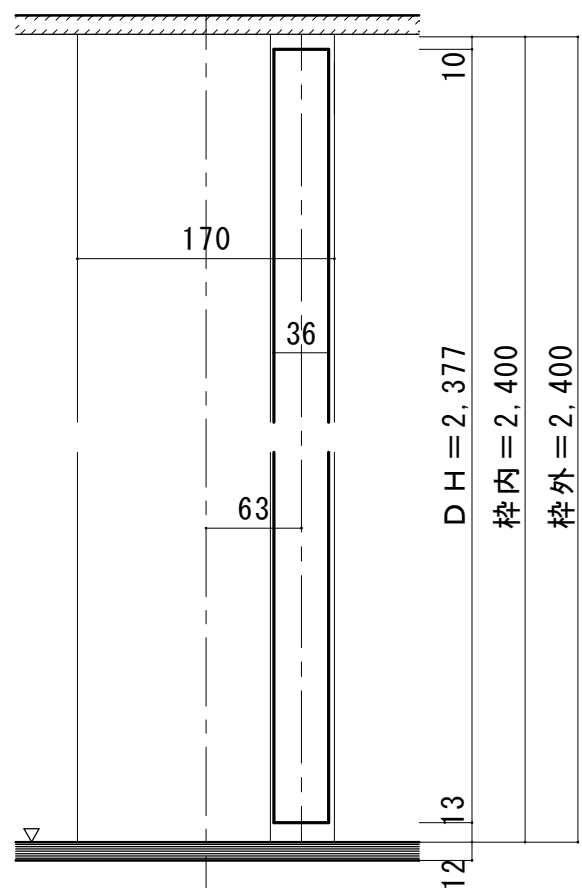

天井ジャストドア 固定枠170巾

※図示：右吊り元

■縦断面図[3方枠]

【ドア通気タイプ】

■縦断面図[2方枠]

【ドア通気タイプ】