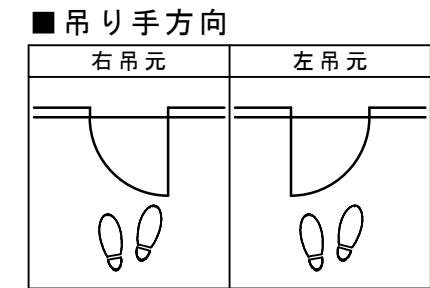

天井ジャストドア 固定枠155巾

■ 横断面図

※図示：右吊り元

■ 縦断面図 [3方枠]

【ドア通気タイプ】

■ 縦断面図 [2方枠]

【ドア通気タイプ】