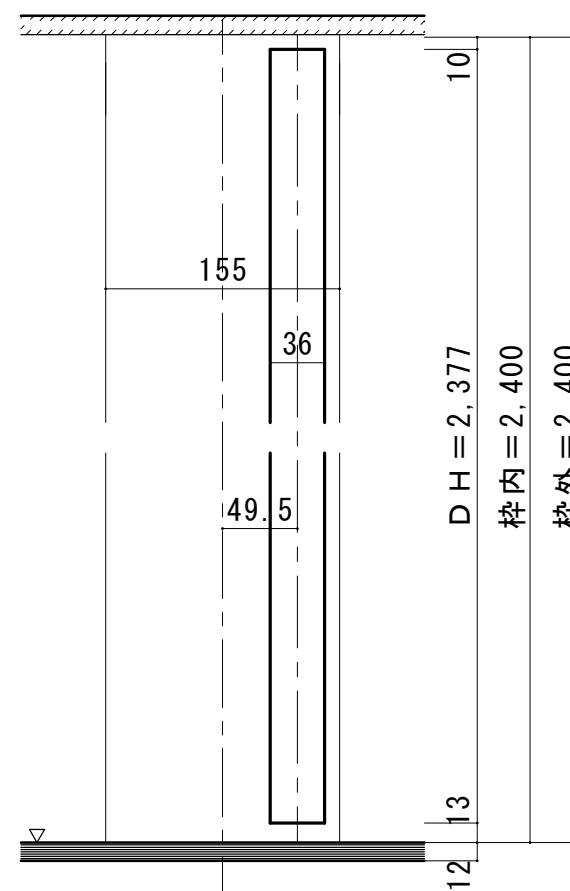

天井ジャストドア 固定枠155巾

■ 横断面図

※図示：右吊り元

■ 縦断面図 [3方枠]

【ドア通気タイプ】

■ 縦断面図 [2方枠]

【ドア通気タイプ】