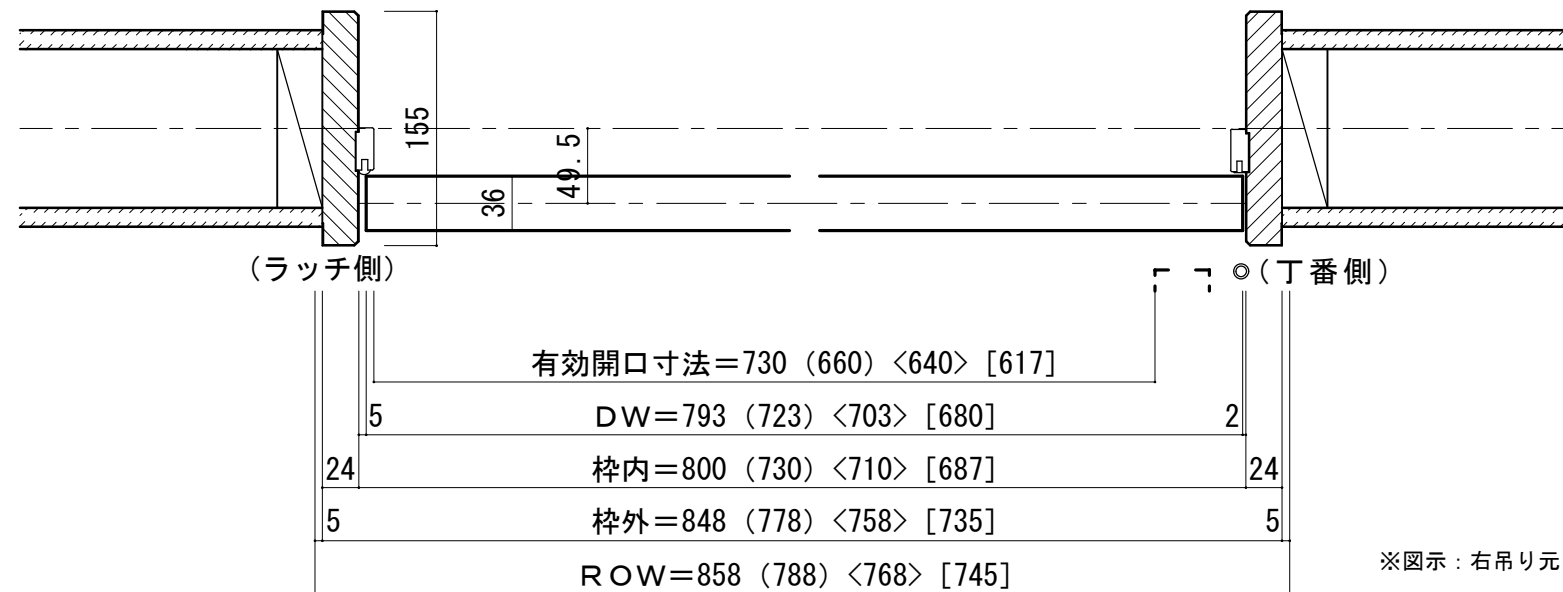

天井ジャストドア 固定枠155巾

■ 横断面図

※図示：右吊り元

■ 縦断面図 [3方枠]

【ドア通気タイプ】

■ 縦断面図 [2方枠]

【ドア通気タイプ】