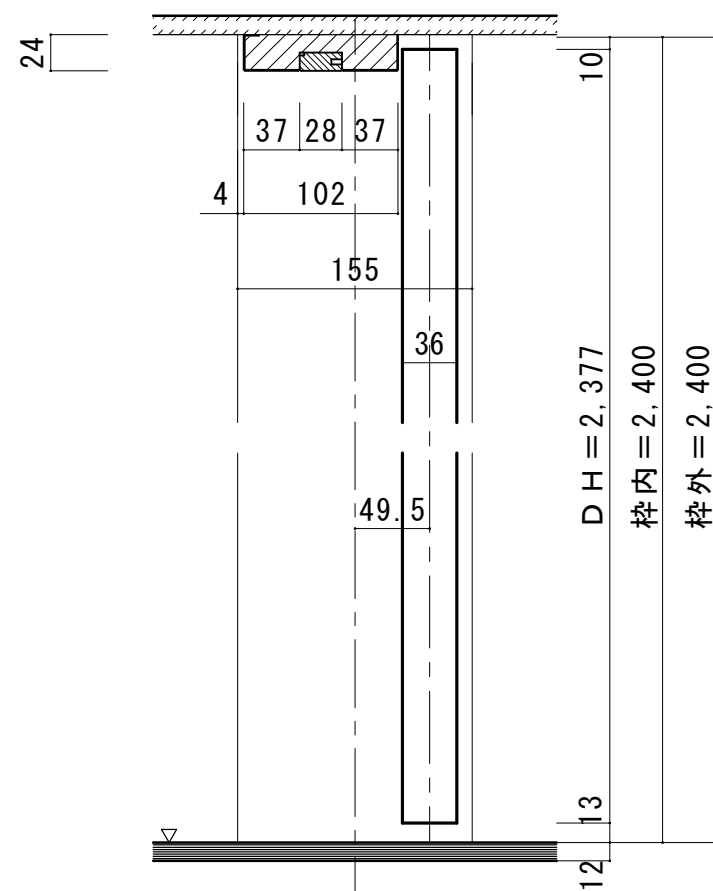

天井ジャストドア 固定枠155巾

■ 横断面図

※図示：右吊り元

■ 縦断面図 [3方枠]

【ドア通気タイプ】

■ 縦断面図 [2方枠]

【ドア通気タイプ】