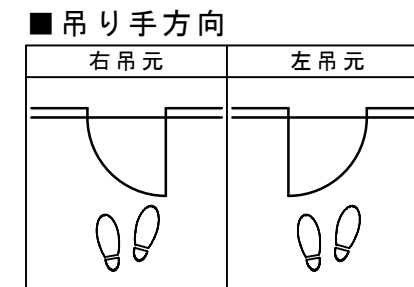

天井ジャストドア 固定枠155巾

※図示：右吊り元

■縦断面図[3方枠]

【ドア通気タイプ】

■縦断面図[2方枠]

【ドア通気タイプ】