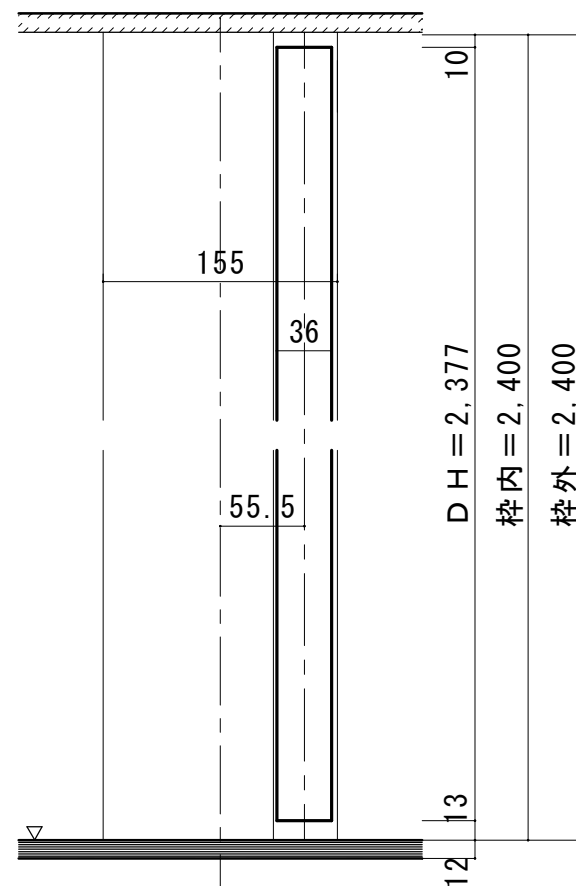

天井ジャストドア 固定枠155巾

※図示：右吊り元

■縦断面図[3方枠]

【ドア通気タイプ】

■縦断面図[2方枠]

【ドア通気タイプ】