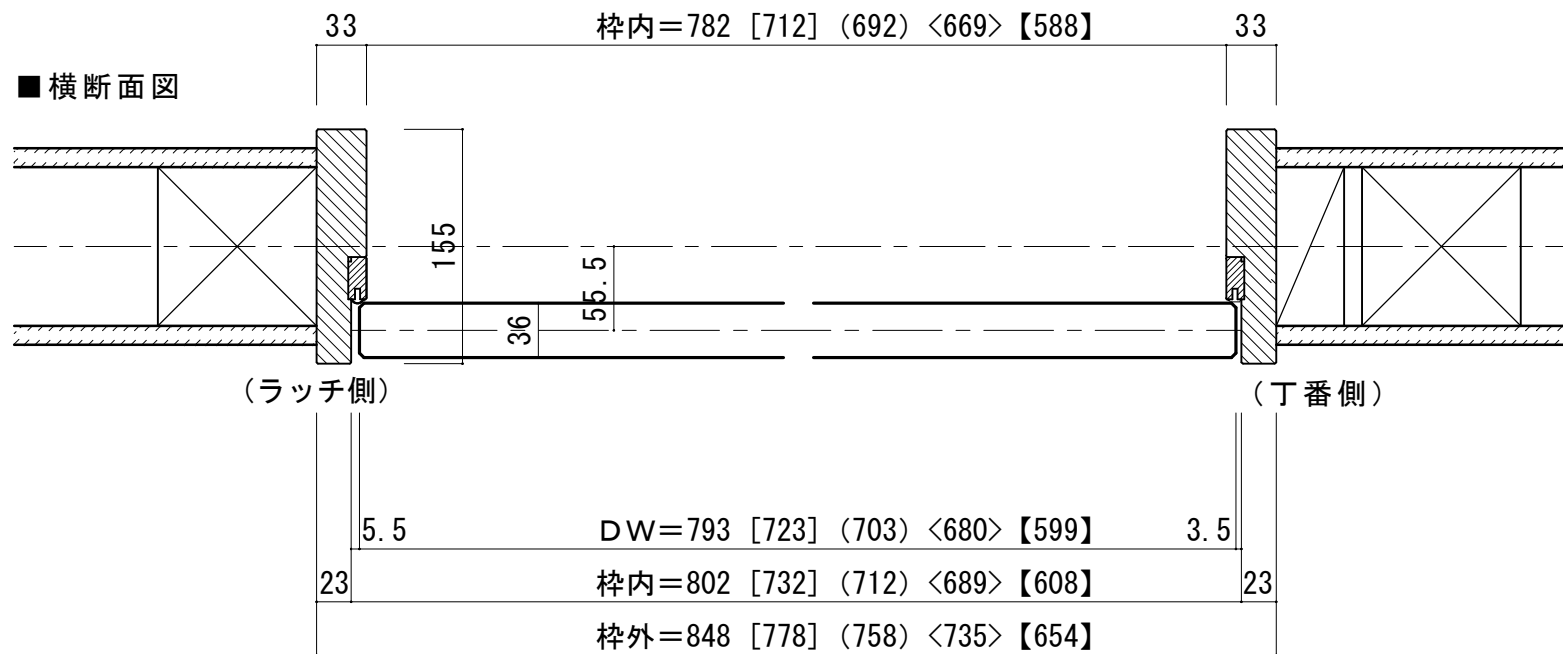

天井ジャストドア 固定枠155巾

※図示：右吊り元

■縦断面図[3方枠]

【ドア通気タイプ】

■縦断面図[2方枠]

【ドア通気タイプ】