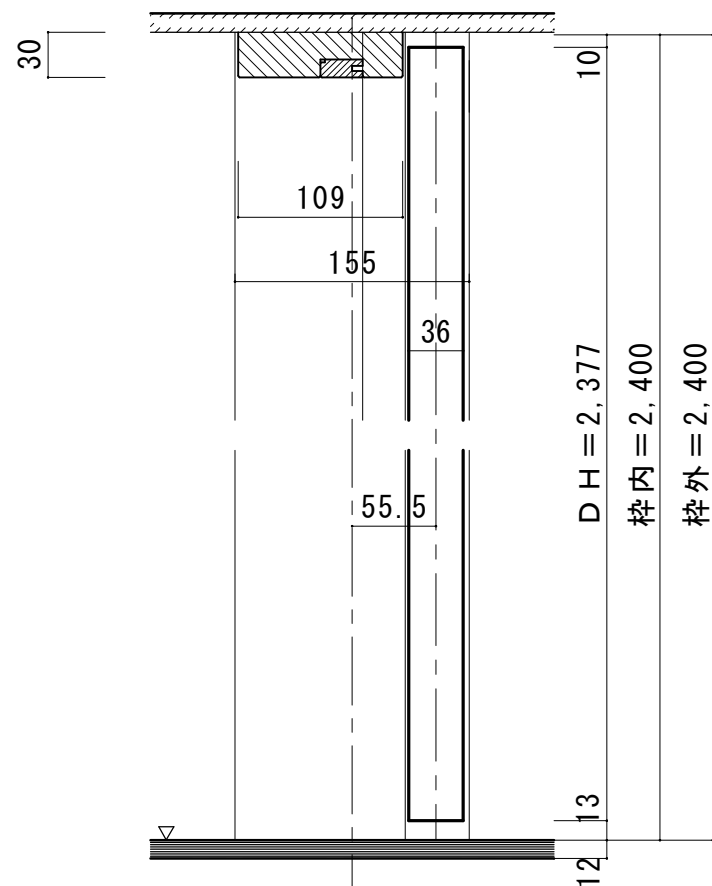

天井ジャストドア 固定枠155巾

※図示：右吊り元

■縦断面図[3方枠]

【ドア通気タイプ】

■縦断面図[2方枠]

【ドア通気タイプ】